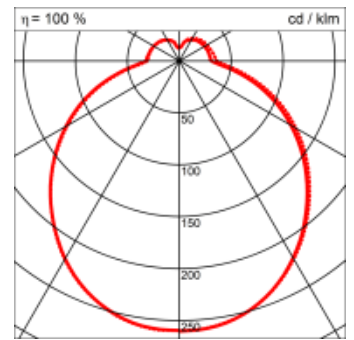

Masse	510 x 510 x 120 mm
Leuchtmittel	LED
Leuchten-Gesamtlichtstrom	5100 lm
Farbtemperatur	4000K
Leuchten-Lichtausbeute	148.7 lm/W
Farbwiedergabeindex Ra	> 80
Systemleistung	34.3 W
UGR quer / längs	21.3/21.2
Gewicht	4 kg
Dimmung	DALI, switchDim, Casambi
Lebensdauer	50000 h
Schutzart	IP 20