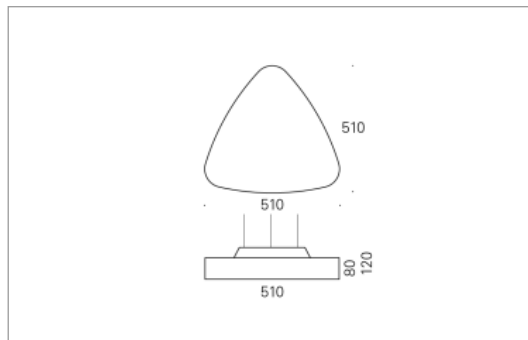

Montage

Materialisierung:

Acrylglas satiniert, Rückbau Aluminium gedrückt und farblos eloxiert, 1.5m Kabel transparent und 1.5m Stahlseil

Spezifikationen:

- einfache Montage dank Verschluss-System LR.click®
- homogene Auflösung der LED Punkte
- passive Kühlung
- elektronisches Betriebsgerät integriert
- Insekten- und staubdichte Leuchtenhaube
- für Notbeleuchtung geeignet

Masse	510 x 510 x 120 mm
Leuchtmittel	LED
Leuchten-Gesamtlichtstrom	5100 lm
Farbtemperatur	4000K
Leuchten-Lichtausbeute	148.7 lm/W
Farbwiedergabeindex Ra	> 80
Systemleistung	34.3 W
UGR quer / längs	21.3/21.2
Gewicht	4 kg
Dimmung	DALI, switchDim, Casambi
Lebensdauer	50000 h
Schutzart	IP 20