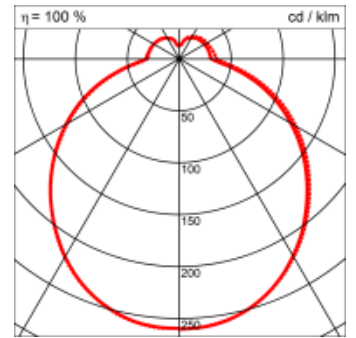

Masse	510 x 510 x 120 mm
Leuchtmittel	LED
Leuchten-Gesamtlichtstrom	4900 lm
Farbtemperatur	3000K
Leuchten-Lichtausbeute	142.9 lm/W
Farbwiedergabeindex Ra	> 80
Systemleistung	34.3 W
UGR quer / längs	21.1/21.1
Gewicht	4 kg
Dimmung	DALI, switchDim, Casambi
Lebensdauer	50000 h
Schutzart	IP 20