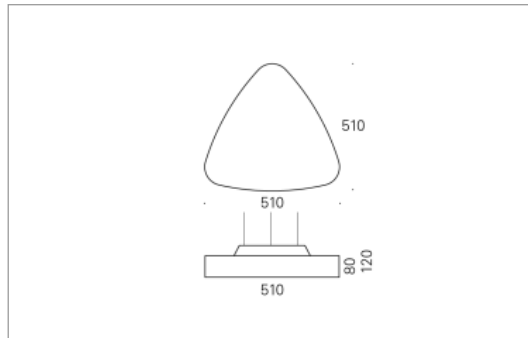

Montage

Materialisierung:

Acrylglas satiniert, Rückbau Aluminium gedrückt und farblos eloxiert, 1.5m Kabel transparent und 1.5m Stahlseil

Spezifikationen:

- einfache Montage dank Verschluss-System LR.click®
- homogene Auflösung der LED Punkte
- passive Kühlung
- elektronisches Betriebsgerät integriert
- Insekten- und staubdichte Leuchtenhaube
- für Notbeleuchtung geeignet

Masse	510 x 510 x 120 mm
Leuchtmittel	LED
Leuchten-Gesamtlichtstrom	4900 lm
Farbtemperatur	3000K
Leuchten-Lichtausbeute	142.9 lm/W
Farbwiedergabeindex Ra	> 80
Systemleistung	34.3 W
UGR quer / längs	21.1/21.1
Gewicht	4 kg
Dimmung	DALI, switchDim, Casambi
Lebensdauer	50000 h
Schutzart	IP 20