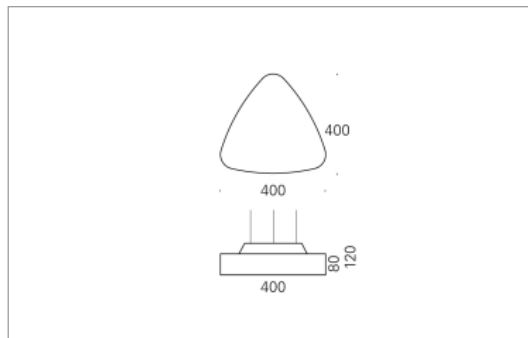

Montage

Materialisierung:

Acrylglas satiniert, Rückbau Aluminium gedrückt und farblos eloxiert, 1.5m Kabel transparent und 1.5m Stahlseil

Spezifikationen:

- einfache Montage dank Verschluss-System LR.click®
- homogene Auflösung der LED Punkte
- passive Kühlung
- elektronisches Betriebsgerät integriert
- Insekten- und staubdichte Leuchtenhaube
- für Notbeleuchtung geeignet

Masse	400 x 400 x 120 mm
Leuchtmittel	LED
Leuchten-Gesamtlichtstrom	3400 lm
Farbtemperatur	4000K
Leuchten-Lichtausbeute	144.7 lm/W
Farbwiedergabeindex Ra	> 80
Systemleistung	23.5 W
UGR quer / längs	21.2/21.1
Gewicht	3 kg
Dimmung	DALI, switchDim, Casambi
Lebensdauer	50000 h
Schutzart	IP 20