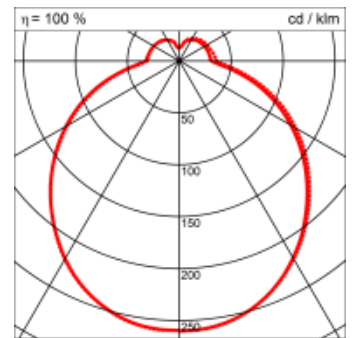

Masse	400 x 400 x 120 mm
Leuchtmittel	LED
Leuchten-Gesamtlichtstrom	3400 lm
Farbtemperatur	4000K
Leuchten-Lichtausbeute	144.7 lm/W
Farbwiedergabeindex Ra	> 80
Systemleistung	23.5 W
UGR quer / längs	21.2/21.1
Gewicht	3 kg
Dimmung	DALI, switchDim, Casambi
Lebensdauer	50000 h
Schutzart	IP 20