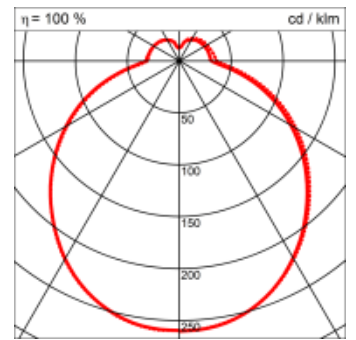

Masse	400 x 400 x 120 mm
Leuchtmittel	LED
Leuchten-Gesamtlichtstrom	3300 lm
Farbtemperatur	3000K
Leuchten-Lichtausbeute	140.4 lm/W
Farbwiedergabeindex Ra	> 80
Systemleistung	23.5 W
UGR quer / längs	21.1/21
Gewicht	3 kg
Dimmung	DALI, switchDim, Casambi
Lebensdauer	50000 h
Schutzart	IP 20