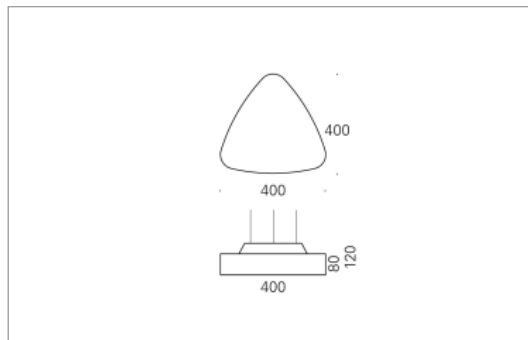

Montage

Materialisierung:

Acrylglas satiniert, Rückbau Aluminium gedrückt und farblos eloxiert, 1.5m Kabel transparent und 1.5m Stahlseil

Spezifikationen:

- einfache Montage dank Verschluss-System LR.click®
- homogene Auflösung der LED Punkte
- passive Kühlung
- elektronisches Betriebsgerät integriert
- Insekten- und staubdichte Leuchtenhaube
- für Notbeleuchtung geeignet

Masse	400 x 400 x 120 mm
Leuchtmittel	LED
Leuchten-Gesamtlichtstrom	3300 lm
Farbtemperatur	3000K
Leuchten-Lichtausbeute	140.4 lm/W
Farbwiedergabeindex Ra	> 80
Systemleistung	23.5 W
UGR quer / längs	21.1/21
Gewicht	3 kg
Dimmung	DALI, switchDim, Casambi
Lebensdauer	50000 h
Schutzart	IP 20