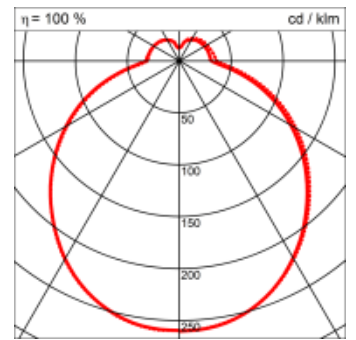

| | |
|----------------------------------|--------------------------|
| Masse | 510 x 510 x 120 mm |
| Leuchtmittel | LED |
| Leuchten-Gesamtlichtstrom | 4900 lm |
| Farbtemperatur | 3000K |
| Leuchten-Lichtausbeute | 142.9 lm/W |
| Farbwiedergabeindex Ra | > 80 |
| Systemleistung | 34.3 W |
| UGR quer / längs | 21.1/21.1 |
| Gewicht | 4 kg |
| Dimmung | DALI, switchDim, Casambi |
| Lebensdauer | 50000 h |
| Schutzart | IP 20 |