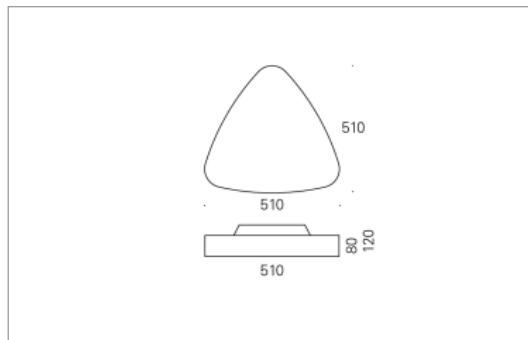

| | |
|----------------------------------|--------------------------|
| Masse | 510 x 510 x 120 mm |
| Leuchtmittel | LED |
| Leuchten-Gesamtlichtstrom | 4900 lm |
| Farbtemperatur | 3000K |
| Leuchten-Lichtausbeute | 142.9 lm/W |
| Farbwiedergabeindex Ra | > 80 |
| Systemleistung | 34.3 W |
| UGR quer / längs | 21.1/21.1 |
| Gewicht | 4 kg |
| Dimmung | DALI, switchDim, Casambi |
| Lebensdauer | 50000 h |
| Schutzart | IP 20 |