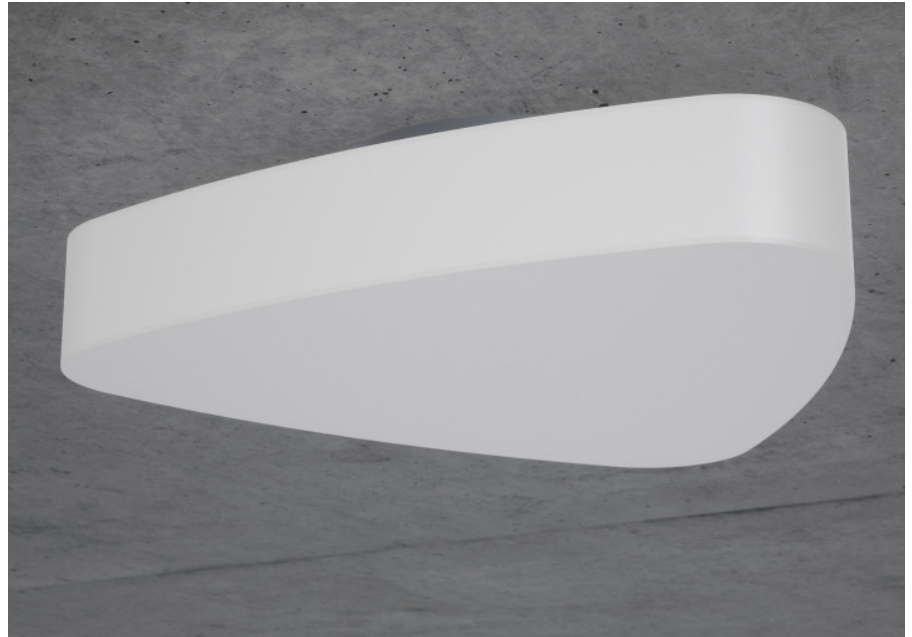

RON Direkt

RON, die freistrahrende Leuchte in Dreiecksform erleuchtet den gesamten Raum samt Decke gleichmässig, ist mit dem patentierten Montagesystem LR.click ausgerüstet und lädt zu spielerischer und zu freier Anordnung ein. RON eignet sich für Erschliessungs- und Empfangszonen.

Montage

Materialisierung:

Acrylglas satiniert, Rückbau Aluminium gedrückt und farblos eloxiert

Spezifikationen:

- einfache Montage dank Verschluss-System LR.click®
- homogene Auflösung der LED Punkte
- passive Kühlung
- elektronisches Betriebsgerät integriert
- Insekten- und staubdichte Leuchtenhaube
- für Notbeleuchtung geeignet

Masse	400 x 400 x 120 mm
Leuchtmittel	LED
Leuchten-Gesamtlichtstrom	3400 lm
Farbtemperatur	4000K
Leuchten-Lichtausbeute	144.7 lm/W
Farbwiedergabeindex Ra	> 80
Systemleistung	23.5 W
UGR quer / längs	21.2/21.1
Gewicht	3 kg
Dimmung	DALI, switchDim, Casambi
Lebensdauer	50000 h
Schutzart	IP 20