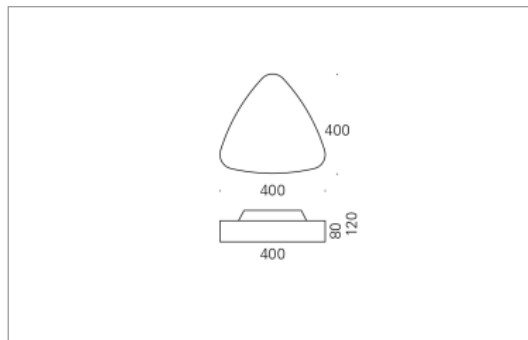

Masse	400 x 400 x 120 mm
Leuchtmittel	LED
Leuchten-Gesamtlichtstrom	3400 lm
Farbtemperatur	4000K
Leuchten-Lichtausbeute	144.7 lm/W
Farbwiedergabeindex Ra	> 80
Systemleistung	23.5 W
UGR quer / längs	21.2/21.1
Gewicht	3 kg
Dimmung	DALI, switchDim, Casambi
Lebensdauer	50000 h
Schutzart	IP 20