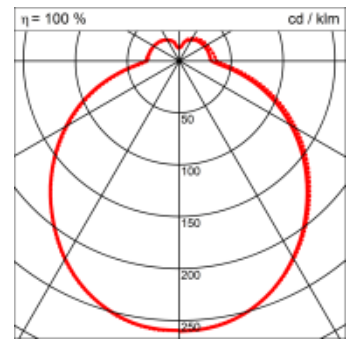

Masse	400 x 400 x 120 mm
Leuchtmittel	LED
Leuchten-Gesamtlichtstrom	3400 lm
Farbtemperatur	4000K
Leuchten-Lichtausbeute	144.7 lm/W
Farbwiedergabeindex Ra	> 80
Systemleistung	23.5 W
UGR quer / längs	21.2/21.1
Gewicht	3 kg
Dimmung	DALI, switchDim, Casambi
Lebensdauer	50000 h
Schutzart	IP 20