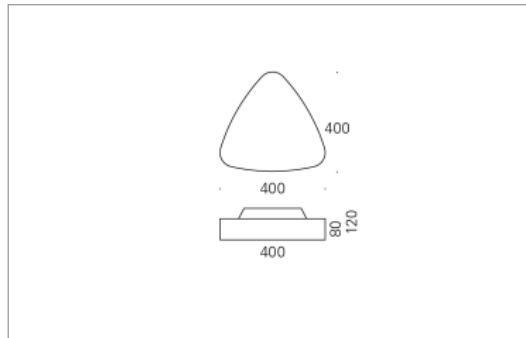

Masse	400 x 400 x 120 mm
Leuchtmittel	LED
Leuchten-Gesamtlichtstrom	3300 lm
Farbtemperatur	3000K
Leuchten-Lichtausbeute	140.4 lm/W
Farbwiedergabeindex Ra	> 80
Systemleistung	23.5 W
UGR quer / längs	21.1/21
Gewicht	3 kg
Dimmung	DALI, switchDim, Casambi
Lebensdauer	50000 h
Schutzart	IP 20