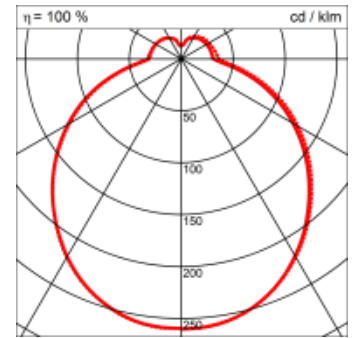

Masse	400 x 400 x 120 mm
Leuchtmittel	LED
Leuchten-Gesamtlichtstrom	3300 lm
Farbtemperatur	3000K
Leuchten-Lichtausbeute	140.4 lm/W
Farbwiedergabeindex Ra	> 80
Systemleistung	23.5 W
UGR quer / längs	21.1/21
Gewicht	3 kg
Dimmung	DALI, switchDim, Casambi
Lebensdauer	50000 h
Schutzart	IP 20