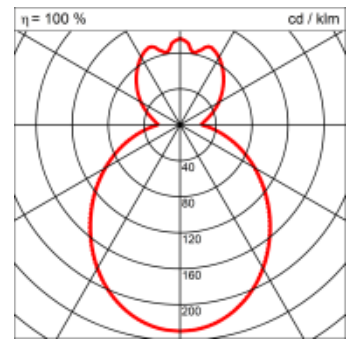

Spezifikationen:

- Homogene Auflösung der LED Punkte
- Indirektlichtanteil 33%
- Passive Kühlung
- Elektronisches Betriebsgerät integriert
- optisch geschlossenes System
- für Notbeleuchtung geeignet

Masse	Ø740 x 800 mm
Leuchtmittel	LED
Leuchten-Gesamtlichtstrom	8400 lm
Farbtemperatur	3000K
Leuchten-Lichtausbeute	156.4 lm/W
Farbwiedergabeindex Ra	> 80
Systemleistung	53.7 W
UGR quer / längs	17.5/17.6
Gewicht	10 kg
Dimmung	DALI, switchDim, Casambi
Lebensdauer	50000 h
Schutzart	IP 20