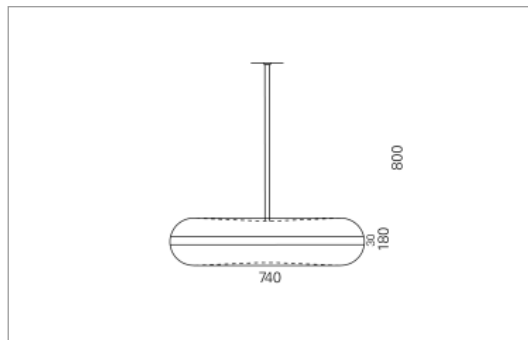

Spezifikationen:

- Homogene Auflösung der LED Punkte
- Indirektlichtanteil 33%
- Passive Kühlung
- Elektronisches Betriebsgerät integriert
- optisch geschlossenes System
- für Notbeleuchtung geeignet

Masse	Ø740 x 800 mm
Leuchtmittel	LED
Leuchten-Gesamtlichtstrom	8400 lm
Farbtemperatur	3000K
Leuchten-Lichtausbeute	156.4 lm/W
Farbwiedergabeindex Ra	> 80
Systemleistung	53.7 W
UGR quer / längs	17.5/17.6
Gewicht	10 kg
Dimmung	DALI, switchDim, Casambi
Lebensdauer	50000 h
Schutzart	IP 20