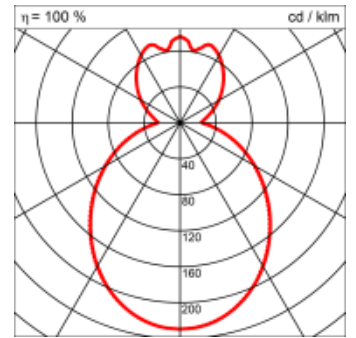

Spezifikationen:

- Homogene Auflösung der LED Punkte
- Indirektlichtanteil 33%
- Passive Kühlung
- Elektronisches Betriebsgerät integriert
- optisch geschlossenes System
- für Notbeleuchtung geeignet

Masse	Ø740 x 400 mm
Leuchtmittel	LED
Leuchten-Gesamtlichtstrom	8800 lm
Farbtemperatur	4000K
Leuchten-Lichtausbeute	163.9 lm/W
Farbwiedergabeindex Ra	> 80
Systemleistung	53.7 W
UGR quer / längs	17.7/17.7
Gewicht	9 kg
Dimmung	DALI, Casambi, switchDim
Lebensdauer	50000 h
Schutzart	IP 20