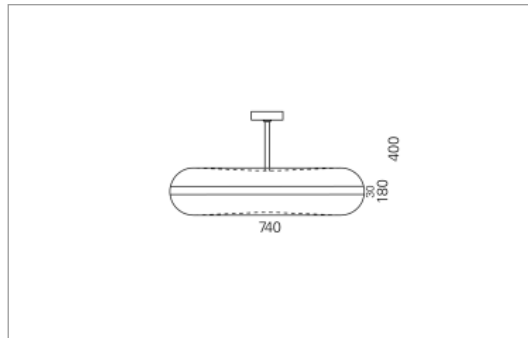

Spezifikationen:

- Homogene Auflösung der LED Punkte
- Indirektlichtanteil 33%
- Passive Kühlung
- Elektronisches Betriebsgerät integriert
- optisch geschlossenes System
- für Notbeleuchtung geeignet

Masse	Ø740 x 400 mm
Leuchtmittel	LED
Leuchten-Gesamtlichtstrom	8800 lm
Farbtemperatur	4000K
Leuchten-Lichtausbeute	163.9 lm/W
Farbwiedergabeindex Ra	> 80
Systemleistung	53.7 W
UGR quer / längs	17.7/17.7
Gewicht	9 kg
Dimmung	DALI, Casambi, switchDim
Lebensdauer	50000 h
Schutzart	IP 20