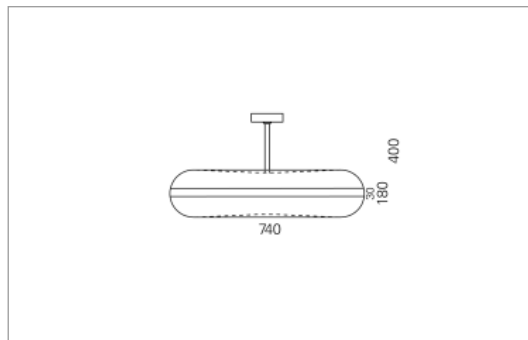

RICO Pendelrohr

RICO, schafft eine angenehme Stimmung. Das freistrahkende Licht ist blendfrei und sehr effizient.

Montage

Materialisierung:

Acrylglas satiniert tiefgezogen, Aluminium farblos oder farbig eloxiert (auch RAL oder NCS möglich)

Spezifikationen:

- Homogene Auflösung der LED Punkte
- Indirektlichtanteil 33%
- Passive Kühlung
- Elektronisches Betriebsgerät integriert
- optisch geschlossenes System
- für Notbeleuchtung geeignet

Masse	Ø740 x 400 mm
Leuchtmittel	LED
Leuchten-Gesamtlichtstrom	8400 lm
Farbtemperatur	3000K
Leuchten-Lichtausbeute	156.4 lm/W
Farbwiedergabeindex Ra	> 80
Systemleistung	53.7 W
UGR quer / längs	17.5/17.6
Gewicht	9 kg
Dimmung	DALI, Casambi, switchDim
Lebensdauer	50000 h
Schutzart	IP 20