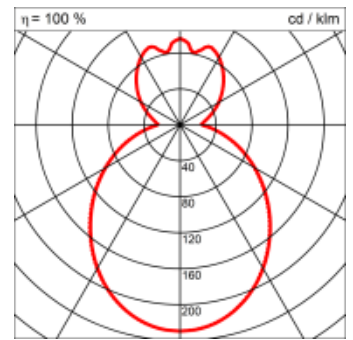

Spezifikationen:

- Homogene Auflösung der LED Punkte
- Indirektlichtanteil 33%
- Passive Kühlung
- Elektronisches Betriebsgerät integriert
- optisch geschlossenes System
- für Notbeleuchtung geeignet

Masse	Ø740 x 400 mm
Leuchtmittel	LED
Leuchten-Gesamtlichtstrom	8400 lm
Farbtemperatur	3000K
Leuchten-Lichtausbeute	156.4 lm/W
Farbwiedergabeindex Ra	> 80
Systemleistung	53.7 W
UGR quer / längs	17.5/17.6
Gewicht	9 kg
Dimmung	DALI, Casambi, switchDim
Lebensdauer	50000 h
Schutzart	IP 20