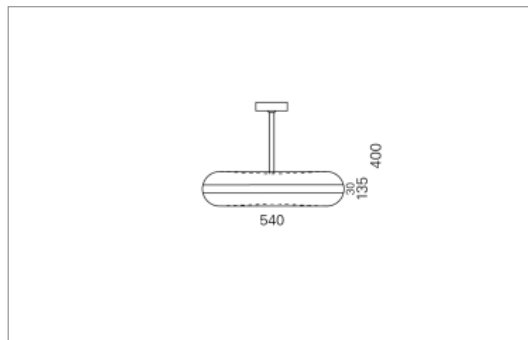

Spezifikationen:

- Homogene Auflösung der LED Punkte
- Indirektlichtanteil 33%
- Passive Kühlung
- Elektronisches Betriebsgerät integriert
- optisch geschlossenes System
- für Notbeleuchtung geeignet

Masse	Ø540 x 400 mm
Leuchtmittel	LED
Leuchten-Gesamtlichtstrom	6600 lm
Farbtemperatur	3000K
Leuchten-Lichtausbeute	150.7 lm/W
Farbwiedergabeindex Ra	> 80
Systemleistung	43.8 W
UGR quer / längs	18.8/18.9
Gewicht	4 kg
Dimmung	DALI, switchDim, Casambi
Lebensdauer	50000 h
Schutzart	IP 20