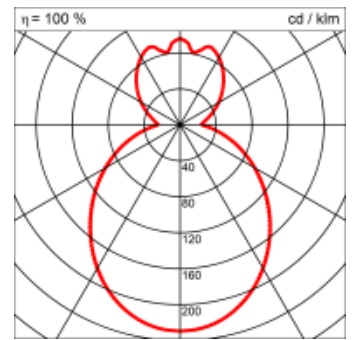

Spezifikationen:

- Homogene Auflösung der LED Punkte
- Indirektlichtanteil 33%
- Passive Kühlung
- Elektronisches Betriebsgerät integriert
- optisch geschlossenes System
- für Notbeleuchtung geeignet

Masse	Ø540 x 400 mm
Leuchtmittel	LED
Leuchten-Gesamtlichtstrom	6600 lm
Farbtemperatur	3000K
Leuchten-Lichtausbeute	150.7 lm/W
Farbwiedergabeindex Ra	> 80
Systemleistung	43.8 W
UGR quer / längs	18.8/18.9
Gewicht	4 kg
Dimmung	DALI, switchDim, Casambi
Lebensdauer	50000 h
Schutzart	IP 20