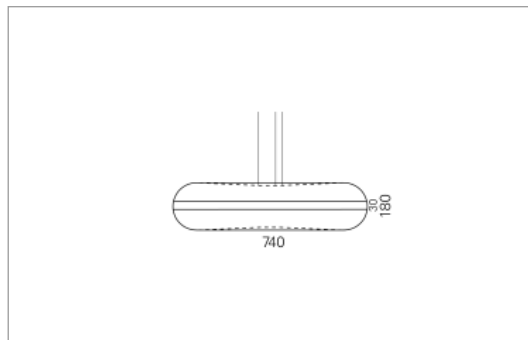

### Montage

<b>Masse</b>	Ø740 x 180 mm
<b>Leuchtmittel</b>	LED
<b>Leuchten-Gesamtlichtstrom</b>	8800 lm
<b>Farbtemperatur</b>	4000K
<b>Leuchten-Lichtausbeute</b>	163.9 lm/W
<b>Farbwiedergabeindex Ra</b>	> 80
<b>Systemleistung</b>	53.7 W
<b>UGR quer / längs</b>	17.7/17.7
<b>Gewicht</b>	8.5 kg
<b>Dimmung</b>	DALI, switchDim, Casambi
<b>Lebensdauer</b>	50000 h
<b>Schutzart</b>	IP 20