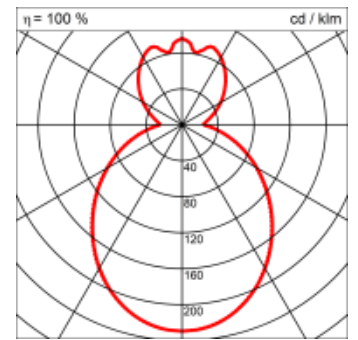

### Montage

<b>Masse</b>	Ø740 x 180 mm
<b>Leuchtmittel</b>	LED
<b>Leuchten-Gesamtlichtstrom</b>	8800 lm
<b>Farbtemperatur</b>	4000K
<b>Leuchten-Lichtausbeute</b>	163.9 lm/W
<b>Farbwiedergabeindex Ra</b>	> 80
<b>Systemleistung</b>	53.7 W
<b>UGR quer / längs</b>	17.7/17.7
<b>Gewicht</b>	8.5 kg
<b>Dimmung</b>	DALI, switchDim, Casambi
<b>Lebensdauer</b>	50000 h
<b>Schutzart</b>	IP 20