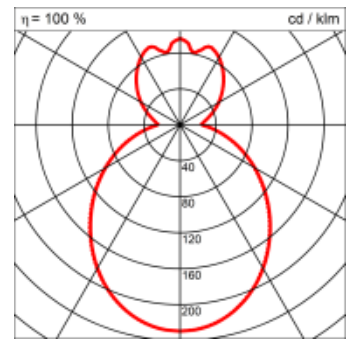

Spezifikationen:

- Homogene Auflösung der LED Punkte
- Indirektlichtanteil 33%
- Passive Kühlung
- Elektronisches Betriebsgerät integriert
- optisch geschlossenes System
- für Notbeleuchtung geeignet

Masse	Ø540 x 135 mm
Leuchtmittel	LED
Leuchten-Gesamtlichtstrom	6600 lm
Farbtemperatur	3000K
Leuchten-Lichtausbeute	150.7 lm/W
Farbwiedergabeindex Ra	> 80
Systemleistung	43.8 W
UGR quer / längs	18.8/18.9
Gewicht	6 kg
Dimmung	Casambi, DALI, switchDim
Lebensdauer	50000 h
Schutzart	IP 20