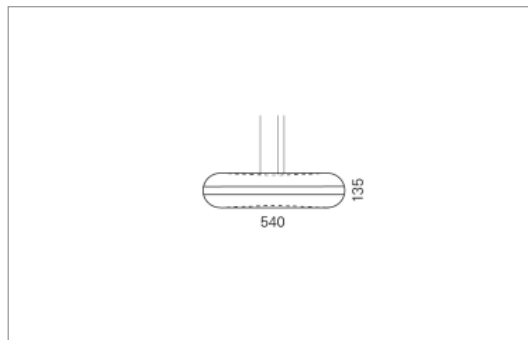

RICO Pendel

RICO, schafft eine angenehme Stimmung. Das freistrahkende Licht ist blendfrei und sehr effizient.

Montage

Materialisierung:

Acrylglas satiniert tiefgezogen, Aluminium farblos oder farbig eloxiert (auch RAL oder NCS möglich), 1.5m Kabel transparent und 1.5m Stahlseil

Spezifikationen:

- Homogene Auflösung der LED Punkte
- Indirektlichtanteil 33%
- Passive Kühlung
- Elektronisches Betriebsgerät integriert
- optisch geschlossenes System
- für Notbeleuchtung geeignet

Masse	Ø540 x 135 mm
Leuchtmittel	LED
Leuchten-Gesamtlichtstrom	6600 lm
Farbtemperatur	3000K
Leuchten-Lichtausbeute	150.7 lm/W
Farbwiedergabeindex Ra	> 80
Systemleistung	43.8 W
UGR quer / längs	18.8/18.9
Gewicht	6 kg
Dimmung	Casambi, DALI, switchDim
Lebensdauer	50000 h
Schutzart	IP 20