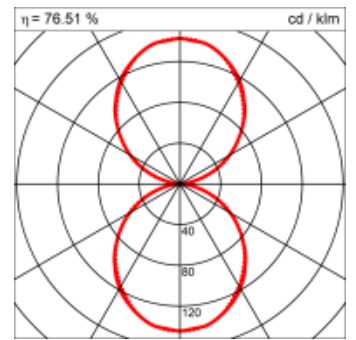

### Montage

RHO, die rechteckige Lichtfläche, zeigt sich erfinderisch und variantenreich. Die Leuchte RHO sorgt mit ihrer puristischen Formsprache für klare Verhältnisse – und verblüfft dank der zahlreichen Ausführungsgrößen mit Variantenreichtum. Sie eignet sich für die Raumbelichtung in Schulen, Büros oder Sitzungszimmern ebenso wie in Korridoren, Treppenhäusern oder Sanitärräumen.

### Materialisierung:

Aluminiumprofil stranggepresst, farblos eloxiert und auf Gehrung gefügt, Abdeckung oben und unten Acrylglas (optional mit prismaticem Acrylglas)

<b>Masse</b>	900 x 180 x 69 mm
<b>Leuchtmittel</b>	FL
<b>Leuchten-Gesamtlichtstrom</b>	3100 lm
<b>Farbtemperatur</b>	4000K
<b>Leuchten-Lichtausbeute</b>	57.9 lm/W
<b>Systemleistung</b>	82 W
<b>UGR quer / längs</b>	17.2/17.4
<b>Gewicht</b>	4 kg
<b>Dimmung</b>	1-10V, DALI, switchDim, Casambi
<b>Lebensdauer</b>	20000 h
<b>Schutzart</b>	IP 20