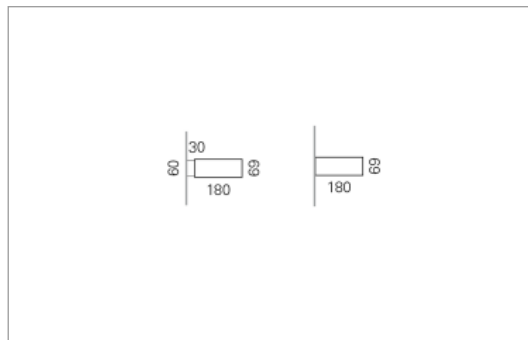

### Montage

RHO, die rechteckige Lichtfläche, zeigt sich erfinderisch und variantenreich. Die Leuchte RHO sorgt mit ihrer puristischen Formsprache für klare Verhältnisse – und verblüfft dank der zahlreichen Ausführungsgrößen mit Variantenreichtum. Sie eignet sich für die Raumbelichtung in Schulen, Büros oder Sitzungszimmern ebenso wie in Korridoren, Treppenhäusern oder Sanitärräumen.

### Ausführung:

RHO Wand horizontal ist in 15 Größen erhältlich. RHO wird zudem als direkte Leuchte und gependelte Leuchte hergestellt.

### Materialisierung:

Aluminiumprofil stranggepresst, farblos eloxiert und auf Gehrung gefügt, Abdeckung oben und unten Acrylglas (optional mit prismaticem Acrylglas)

<b>Masse</b>	900 x 180 x 69 mm
<b>Leuchtmittel</b>	FL
<b>Leuchten-Gesamtlichtstrom</b>	3100 lm
<b>Farbtemperatur</b>	4000K
<b>Leuchten-Lichtausbeute</b>	57.9 lm/W
<b>Systemleistung</b>	82 W
<b>UGR quer / längs</b>	17.2/17.4
<b>Gewicht</b>	4 kg
<b>Dimmung</b>	1-10V, DALI, switchDim, Casambi
<b>Lebensdauer</b>	20000 h
<b>Schutzart</b>	IP 20