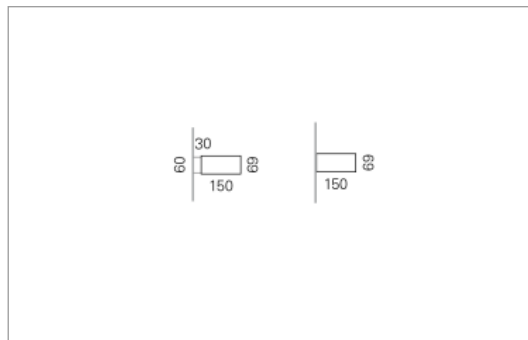

Montage

RHO, die rechteckige Lichtfläche, zeigt sich erfinderisch und variantenreich. Die Leuchte RHO sorgt mit ihrer puristischen Formsprache für klare Verhältnisse – und verblüfft dank der zahlreichen Ausführungsgrößen mit Variantenreichtum. Sie eignet sich für die Raumbelichtung in Schulen, Büros oder Sitzungszimmern ebenso wie in Korridoren, Treppenhäusern oder Sanitärräumen.

Ausführung:

RHO Wand horizontal ist in 15 Größen erhältlich. RHO wird zudem als direkte Leuchte und gependelte Leuchte hergestellt.

Materialisierung:

Aluminiumprofil stranggepresst, farblos eloxiert und auf Gehrung gefügt, Abdeckung oben und unten Acrylglas (optional mit prismaticem Acrylglas)

Masse	900 x 150 x 69 mm
Leuchtmittel	FL
Leuchten-Gesamtlichtstrom	3100 lm
Farbtemperatur	4000K
Leuchten-Lichtausbeute	57.9 lm/W
Systemleistung	41 W
UGR quer / längs	15.4/15.6
Gewicht	5 kg
Dimmung	1-10V, DALI, switchDim, Casambi
Lebensdauer	20000 h
Schutzart	IP 20