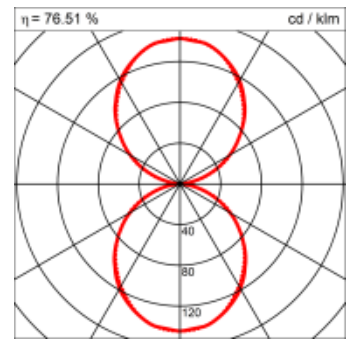

Masse	600 x 180 x 69 mm
Leuchtmittel	FL
Leuchten-Gesamtlichtstrom	1750 lm
Farbtemperatur	4000K
Leuchten-Lichtausbeute	54.7 lm/W
Systemleistung	49 W
UGR quer / längs	16.6/16.8
Gewicht	3 kg
Dimmung	1-10V, DALI, switchDim, Casambi
Lebensdauer	20000 h
Schutzart	IP 20