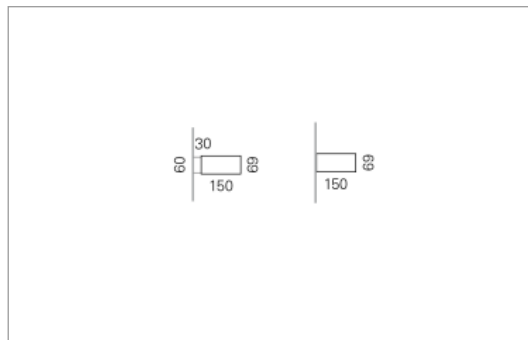

### Montage

RHO, die rechteckige Lichtfläche, zeigt sich erfinderisch und variantenreich. Die Leuchte RHO sorgt mit ihrer puristischen Formsprache für klare Verhältnisse – und verblüfft dank der zahlreichen Ausführungsgrößen mit Variantenreichtum. Sie eignet sich für die Raumbelichtung in Schulen, Büros oder Sitzungszimmern ebenso wie in Korridoren, Treppenhäusern oder Sanitärräumen.

### Ausführung:

RHO Wand horizontal ist in 15 Größen erhältlich. RHO wird zudem als direkte Leuchte und gependelte Leuchte hergestellt.

### Materialisierung:

Aluminiumprofil stranggepresst, farblos eloxiert und auf Gehrung gefügt, Abdeckung oben und unten Acrylglas (optional mit prismaticem Acrylglas)

<b>Masse</b>	600 x 150 x 69 mm
<b>Leuchtmittel</b>	FL
<b>Leuchten-Gesamtlichtstrom</b>	1750 lm
<b>Farbtemperatur</b>	4000K
<b>Leuchten-Lichtausbeute</b>	53.6 lm/W
<b>Systemleistung</b>	25 W
<b>UGR quer / längs</b>	14.8/15
<b>Gewicht</b>	4 kg
<b>Dimmung</b>	1-10V, DALI, switchDim, Casambi
<b>Lebensdauer</b>	20000 h
<b>Schutzart</b>	IP 20