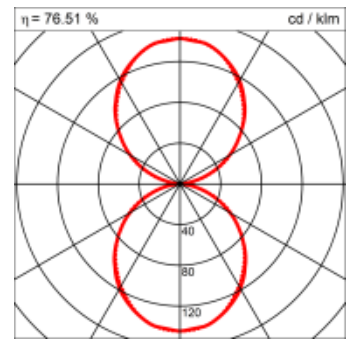

### Montage

RHO, die rechteckige Lichtfläche, zeigt sich erfinderisch und variantenreich. Die Leuchte RHO sorgt mit ihrer puristischen Formsprache für klare Verhältnisse – und verblüfft dank der zahlreichen Ausführungsgrößen mit Variantenreichtum. Sie eignet sich für die Raumbelichtung in Schulen, Büros oder Sitzungszimmern ebenso wie in Korridoren, Treppenhäusern oder Sanitärräumen.

### Materialisierung:

Aluminiumprofil stranggepresst, farblos eloxiert und auf Gehrung gefügt, Abdeckung oben und unten Acrylglas (optional mit prismaticem Acrylglas)

<b>Masse</b>	600 x 150 x 69 mm
<b>Leuchtmittel</b>	FL
<b>Leuchten-Gesamtlichtstrom</b>	1750 lm
<b>Farbtemperatur</b>	4000K
<b>Leuchten-Lichtausbeute</b>	53.6 lm/W
<b>Systemleistung</b>	25 W
<b>UGR quer / längs</b>	14.8/15
<b>Gewicht</b>	4 kg
<b>Dimmung</b>	1-10V, DALI, switchDim, Casambi
<b>Lebensdauer</b>	20000 h
<b>Schutzart</b>	IP 20