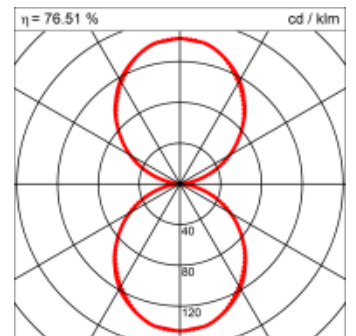

RHO Wand horizontal

RHO, die Profilleuchte, wahlweise mit Indirektanteil, schafft blendfreies Arbeitslicht. RHO eignet sich für Schulen, Büros und Konferenzräume. Die kleineren, schmalen Typen aber ebenfalls für alle Nebenräume.

Montage

RHO, die rechteckige Lichtfläche, zeigt sich erfinderisch und variantenreich. Die Leuchte RHO sorgt mit ihrer puristischen Formsprache für klare Verhältnisse – und verblüfft dank der zahlreichen Ausführungsgrößen mit Variantenreichtum. Sie eignet sich für die Raumbelichtung in Schulen, Büros oder Sitzungszimmern ebenso wie in Korridoren, Treppenhäusern oder Sanitärräumen.

Ausführung:

RHO Wand horizontal ist in 15 Grössen erhältlich. RHO wird zudem als direkte Leuchte und gependelte Leuchte hergestellt.

Materialisierung:

Aluminiumprofil stranggepresst, farblos eloxiert und auf Gehrung gefügt, Abdeckung oben und unten Acrylglas (optional mit prismaticem Acrylglas)

Masse	600 x 150 x 69 mm
Leuchtmittel	FL
Leuchten-Gesamtlichtstrom	1200 lm
Farbtemperatur	4000K
Leuchten-Lichtausbeute	55.6 lm/W
Systemleistung	16.5 W
UGR quer / längs	13.5/13.7
Gewicht	4 kg
Dimmung	1-10V, DALI, switchDim, Casambi
Lebensdauer	20000 h
Schutzart	IP 20