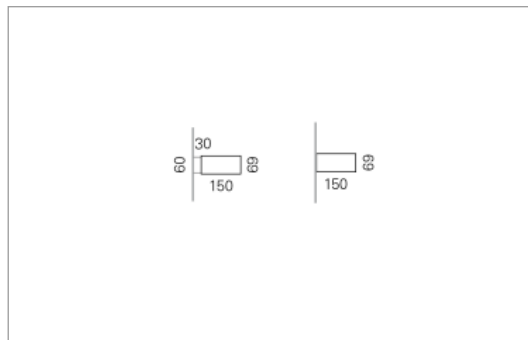

Montage

RHO, die rechteckige Lichtfläche, zeigt sich erfinderisch und variantenreich. Die Leuchte RHO sorgt mit ihrer puristischen Formsprache für klare Verhältnisse – und verblüfft dank der zahlreichen Ausführungsgrößen mit Variantenreichtum. Sie eignet sich für die Raumbelichtung in Schulen, Büros oder Sitzungszimmern ebenso wie in Korridoren, Treppenhäusern oder Sanitärräumen.

Ausführung:

RHO Wand horizontal ist in 15 Grössen erhältlich. RHO wird zudem als direkte Leuchte und gependelte Leuchte hergestellt.

Materialisierung:

Aluminiumprofil stranggepresst, farblos eloxiert und auf Gehrung gefügt, Abdeckung oben und unten Acrylglas (optional mit prismaticem Acrylglas)

Masse	600 x 150 x 69 mm
Leuchtmittel	FL
Leuchten-Gesamtlichtstrom	1200 lm
Farbtemperatur	4000K
Leuchten-Lichtausbeute	55.6 lm/W
Systemleistung	16.5 W
UGR quer / längs	13.5/13.7
Gewicht	4 kg
Dimmung	1-10V, DALI, switchDim, Casambi
Lebensdauer	20000 h
Schutzart	IP 20