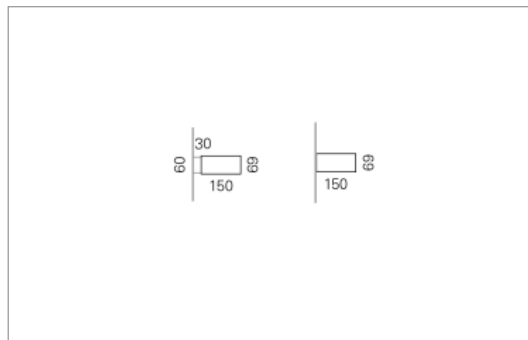

RHO Wand horizontal

RHO, die Profilleuchte, wahlweise mit Indirektanteil, schafft blendfreies Arbeitslicht. RHO eignet sich für Schulen, Büros und Konferenzräume. Die kleineren, schmalen Typen aber ebenfalls für alle Nebenräume.

Montage

| | |
|----------------------------------|--------------------|
| Masse | 1500 x 150 x 69 mm |
| Leuchtmittel | FL |
| Leuchten-Gesamtlichtstrom | 4450 lm |
| Farbtemperatur | 4000K |
| Leuchten-Lichtausbeute | 58.8 lm/W |
| Systemleistung | 58 W |
| UGR quer / längs | 12/11.7 |
| Gewicht | 7 kg |
| Lebensdauer | 20000 h |