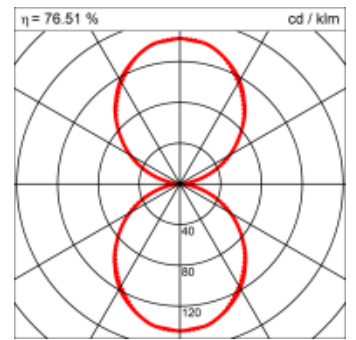

RHO Wand horizontal

RHO, die Profilleuchte, wahlweise mit Indirektanteil, schafft blendfreies Arbeitslicht. RHO eignet sich für Schulen, Büros und Konferenzräume. Die kleineren, schmalen Typen aber ebenfalls für alle Nebenräume.

Montage

| | |
|----------------------------------|--------------------|
| Masse | 1500 x 150 x 69 mm |
| Leuchtmittel | FL |
| Leuchten-Gesamtlichtstrom | 4450 lm |
| Farbtemperatur | 4000K |
| Leuchten-Lichtausbeute | 58.8 lm/W |
| Systemleistung | 58 W |
| UGR quer / längs | 12/11.7 |
| Gewicht | 7 kg |
| Lebensdauer | 20000 h |