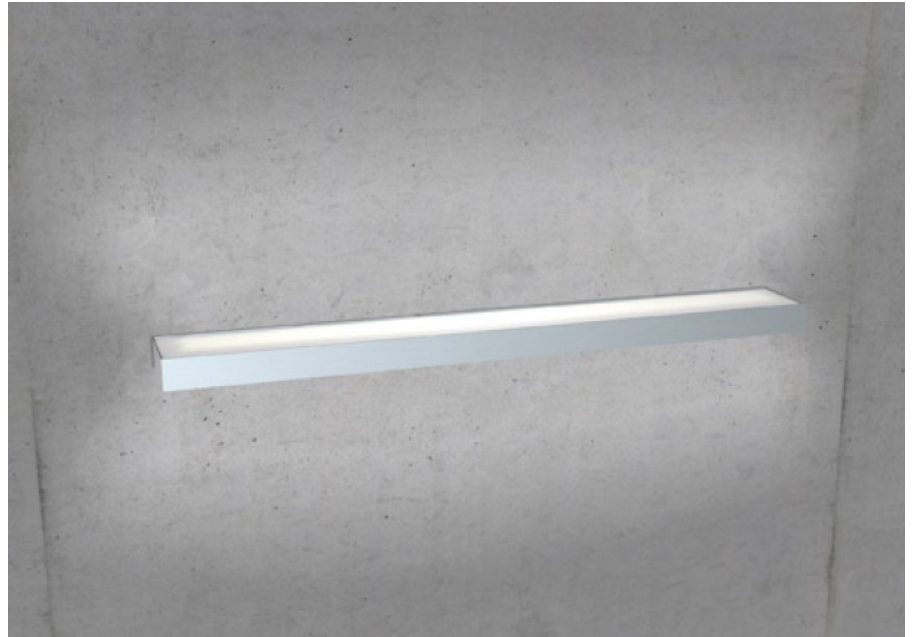

RHO Wand horizontal

RHO, die Profilleuchte, wahlweise mit Indirektanteil, schafft blendfreies Arbeitslicht. RHO eignet sich für Schulen, Büros und Konferenzräume. Die kleineren, schmalen Typen aber ebenfalls für alle Nebenräume.

Montage

| | |
|----------------------------------|--------------------|
| Masse | 1500 x 150 x 69 mm |
| Leuchtmittel | FL |
| Leuchten-Gesamtlichtstrom | 4450 lm |
| Farbtemperatur | 4000K |
| Leuchten-Lichtausbeute | 58.8 lm/W |
| Systemleistung | 58 W |
| UGR quer / längs | 12/11.7 |
| Gewicht | 7 kg |
| Lebensdauer | 20000 h |