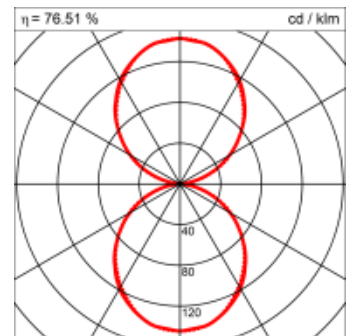

## RHO Wand horizontal

RHO, die Profilleuchte, wahlweise mit Indirektanteil, schafft blendfreies Arbeitslicht. RHO eignet sich für Schulen, Büros und Konferenzräume. Die kleineren, schmalen Typen aber ebenfalls für alle Nebenräume.

### Montage

<b>Masse</b>	1500 x 150 x 69 mm
<b>Leuchtmittel</b>	FL
<b>Leuchten-Gesamtlichtstrom</b>	4310 lm
<b>Farbtemperatur</b>	4000K
<b>Leuchten-Lichtausbeute</b>	62.8 lm/W
<b>Systemleistung</b>	52.5 W
<b>UGR quer / längs</b>	14.8/15
<b>Gewicht</b>	7 kg
<b>Lebensdauer</b>	20000 h