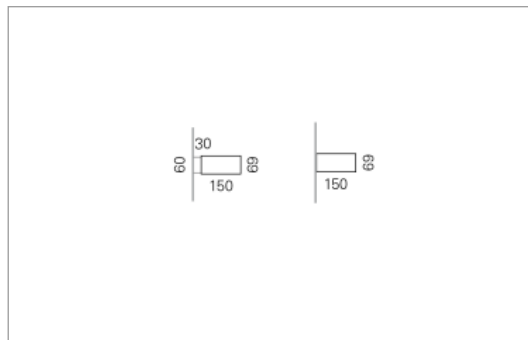

## RHO Wand horizontal

RHO, die Profilleuchte, wahlweise mit Indirektanteil, schafft blendfreies Arbeitslicht. RHO eignet sich für Schulen, Büros und Konferenzräume. Die kleineren, schmalen Typen aber ebenfalls für alle Nebenräume.

### Montage

<b>Masse</b>	1500 x 150 x 69 mm
<b>Leuchtmittel</b>	FL
<b>Leuchten-Gesamtlichtstrom</b>	4310 lm
<b>Farbtemperatur</b>	4000K
<b>Leuchten-Lichtausbeute</b>	62.8 lm/W
<b>Systemleistung</b>	52.5 W
<b>UGR quer / längs</b>	14.8/15
<b>Gewicht</b>	7 kg
<b>Lebensdauer</b>	20000 h