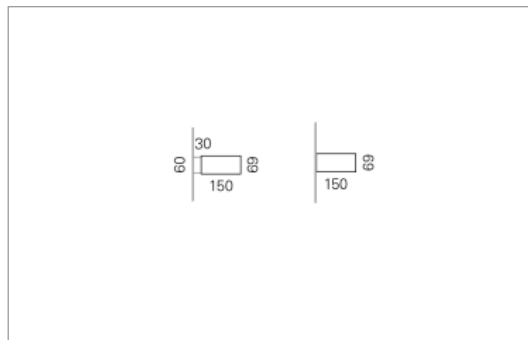

## RHO Wand horizontal

RHO, die Profilleuchte, wahlweise mit Indirektanteil, schafft blendfreies Arbeitslicht. RHO eignet sich für Schulen, Büros und Konferenzräume. Die kleineren, schmalen Typen aber ebenfalls für alle Nebenräume.

### Montage

<b>Masse</b>	1500 x 150 x 69 mm
<b>Leuchtmittel</b>	FL
<b>Leuchten-Gesamtlichtstrom</b>	3200 lm
<b>Farbtemperatur</b>	4000K
<b>Leuchten-Lichtausbeute</b>	0 lm/W
<b>Systemleistung</b>	39 W
<b>UGR quer / längs</b>	/
<b>Gewicht</b>	7 kg
<b>Lebensdauer</b>	20000 h