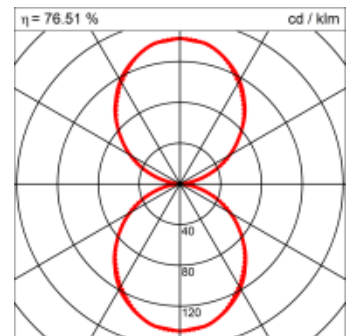

## RHO Wand horizontal

RHO, die Profilleuchte, wahlweise mit Indirektanteil, schafft blendfreies Arbeitslicht. RHO eignet sich für Schulen, Büros und Konferenzräume. Die kleineren, schmalen Typen aber ebenfalls für alle Nebenräume.

### Montage

<b>Masse</b>	1500 x 150 x 69 mm
<b>Leuchtmittel</b>	FL
<b>Leuchten-Gesamtlichtstrom</b>	3200 lm
<b>Farbtemperatur</b>	4000K
<b>Leuchten-Lichtausbeute</b>	0 lm/W
<b>Systemleistung</b>	39 W
<b>UGR quer / längs</b>	/
<b>Gewicht</b>	7 kg
<b>Lebensdauer</b>	20000 h