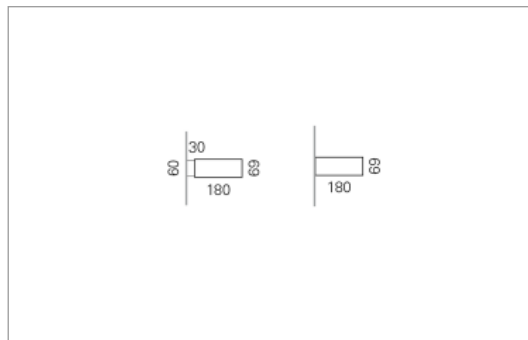

### Montage

RHO, die rechteckige Lichtfläche, zeigt sich erfinderisch und variantenreich. Die Leuchte RHO sorgt mit ihrer puristischen Formsprache für klare Verhältnisse – und verblüfft dank der zahlreichen Ausführungsgrößen mit Variantenreichtum. Sie eignet sich für die Raumbelichtung in Schulen, Büros oder Sitzungszimmern ebenso wie in Korridoren, Treppenhäusern oder Sanitärräumen.

### Ausführung:

RHO Wand horizontal ist in 15 Größen erhältlich. RHO wird zudem als direkte Leuchte und gependelte Leuchte hergestellt.

### Materialisierung:

Aluminiumprofil stranggepresst, farblos eloxiert und auf Gehrung gefügt, Abdeckung oben und unten Acrylglas (optional mit prismaticem Acrylglas)

<b>Masse</b>	1200 x 180 x 69 mm
<b>Leuchtmittel</b>	FL
<b>Leuchten-Gesamtlichtstrom</b>	2600 lm
<b>Farbtemperatur</b>	4000K
<b>Leuchten-Lichtausbeute</b>	65.2 lm/W
<b>Systemleistung</b>	61 W
<b>UGR quer / längs</b>	15.6/15.8
<b>Gewicht</b>	6 kg
<b>Dimmung</b>	1-10V, DALI, switchDim, Casambi
<b>Lebensdauer</b>	20000 h
<b>Schutzart</b>	IP 20