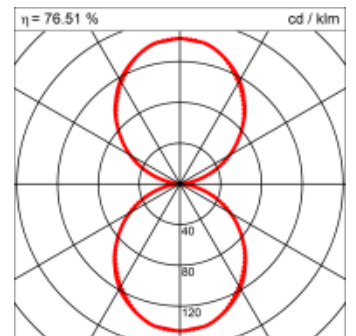

### Materialisierung:

Aluminiumprofil stranggepresst, farblos eloxiert und auf Gehrung gefügt, Abdeckung oben und unten Acrylglas (optional mit prismaticem Acrylglas)

<b>Masse</b>	1200 x 180 x 69 mm
<b>Leuchtmittel</b>	FL
<b>Leuchten-Gesamtlichtstrom</b>	2600 lm
<b>Farbtemperatur</b>	4000K
<b>Leuchten-Lichtausbeute</b>	65.2 lm/W
<b>Systemleistung</b>	61 W
<b>UGR quer / längs</b>	15.6/15.8
<b>Gewicht</b>	6 kg
<b>Dimmung</b>	1-10V, DALI, switchDim, Casambi
<b>Lebensdauer</b>	20000 h
<b>Schutzart</b>	IP 20