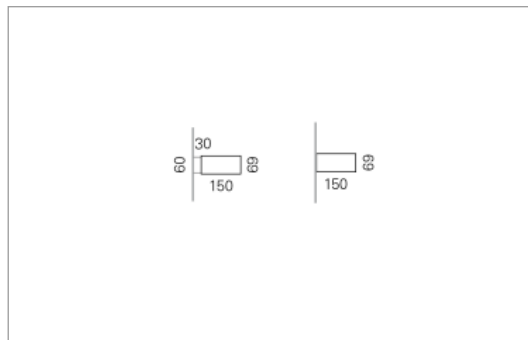

Montage

RHO, die rechteckige Lichtfläche, zeigt sich erfinderisch und variantenreich. Die Leuchte RHO sorgt mit ihrer puristischen Formsprache für klare Verhältnisse – und verblüfft dank der zahlreichen Ausführungsgrößen mit Variantenreichtum. Sie eignet sich für die Raumbelichtung in Schulen, Büros oder Sitzungszimmern ebenso wie in Korridoren, Treppenhäusern oder Sanitärräumen.

Ausführung:

RHO Wand horizontal ist in 15 Größen erhältlich. RHO wird zudem als direkte Leuchte und gependelte Leuchte hergestellt.

Materialisierung:

Aluminiumprofil stranggepresst, farblos eloxiert und auf Gehrung gefügt, Abdeckung oben und unten Acrylglas (optional mit prismaticem Acrylglas)

Masse	1200 x 150 x 69 mm
Leuchtmittel	FL
Leuchten-Gesamtlichtstrom	4450 lm
Farbtemperatur	4000K
Leuchten-Lichtausbeute	58.7 lm/W
Systemleistung	58 W
UGR quer / längs	15.7/15.9
Gewicht	6 kg
Dimmung	1-10V, DALI, switchDim, Casambi
Lebensdauer	20000 h
Schutzart	IP 20