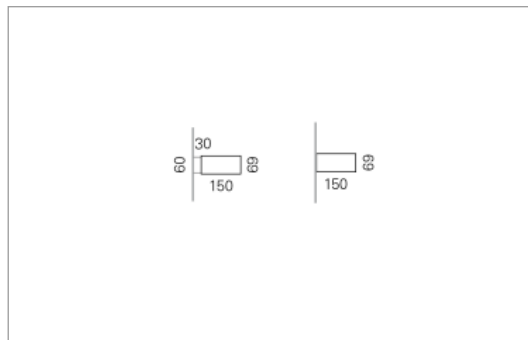

Montage

RHO, die rechteckige Lichtfläche, zeigt sich erfinderisch und variantenreich. Die Leuchte RHO sorgt mit ihrer puristischen Formsprache für klare Verhältnisse – und verblüfft dank der zahlreichen Ausführungsgrößen mit Variantenreichtum. Sie eignet sich für die Raumbelichtung in Schulen, Büros oder Sitzungszimmern ebenso wie in Korridoren, Treppenhäusern oder Sanitärräumen.

Ausführung:

RHO Wand horizontal ist in 15 Größen erhältlich. RHO wird zudem als direkte Leuchte und gependelte Leuchte hergestellt.

Materialisierung:

Aluminiumprofil stranggepresst, farblos eloxiert und auf Gehrung gefügt, Abdeckung oben und unten Acrylglas (optional mit prismaticem Acrylglas)

Masse	1200 x 150 x 69 mm
Leuchtmittel	FL
Leuchten-Gesamtlichtstrom	2600 lm
Farbtemperatur	4000K
Leuchten-Lichtausbeute	64.2 lm/W
Systemleistung	31 W
UGR quer / längs	13.8/14
Gewicht	6 kg
Dimmung	1-10V, DALI, switchDim, Casambi
Lebensdauer	20000 h
Schutzart	IP 20