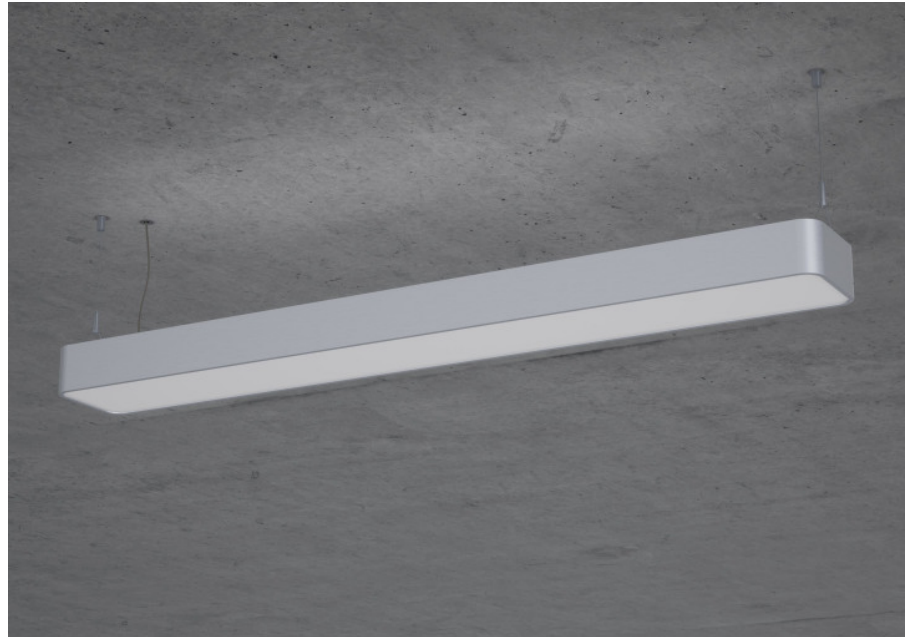

RHO-R Pendel

RHO-R, die Profilleuchte mit Indirektanteil, schafft blendfreies Arbeitslicht. RHO-R eignet sich für Arbeitsplätze, Schul- und Konferenzräume sowie Empfangszonen und Foyers.

Montage

Materialisierung:

Aluminiumprofil farblos oder farbig eloxiert (auch RAL oder NCS möglich), Abdeckung oben und unten Acrylglas (optional unten mit prismaischem Acrylglas), 1.5m Kabel transparent und 1.5m Stahlseil

Spezifikationen:

- passive Kühlung
- elektronisches Betriebsgerät integriert
- homogene Auflösung der LED-Punkte
- leistungsfähigere Ausführung auf Anfrage

Masse	1160 x 150 x 69 mm
Leuchtmittel	LED
Leuchten-Gesamtlichtstrom	8600 lm
Farbtemperatur	4000K
Leuchten-Lichtausbeute	126.8 lm/W
Farbwiedergabeindex Ra	> 80
Systemleistung	67.8 W
UGR quer / längs	18/18.3
Gewicht	6 kg
Dimmung	DALI, switchDim, Casambi
Lebensdauer	50000 h
Schutzart	IP 20