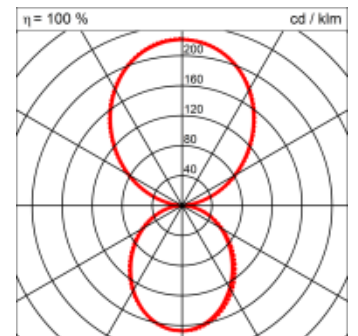

Aluminiumprofil farblos oder farbig eloxiert (auch RAL oder NCS möglich), Abdeckung oben und unten Acrylglas (optional unten mit prismaischem Acrylglas), 1.5m Kabel transparent und 1.5m Stahlseil

Spezifikationen:

- passive Kühlung
- elektronisches Betriebsgerät integriert
- homogene Auflösung der LED-Punkte
- leistungsfähigere Ausführung auf Anfrage

Masse	1160 x 150 x 69 mm
Leuchtmittel	LED
Leuchten-Gesamtlichtstrom	8600 lm
Farbtemperatur	4000K
Leuchten-Lichtausbeute	126.8 lm/W
Farbwiedergabeindex Ra	> 80
Systemleistung	67.8 W
UGR quer / längs	18/18.3
Gewicht	6 kg
Dimmung	DALI, switchDim, Casambi
Lebensdauer	50000 h
Schutzart	IP 20