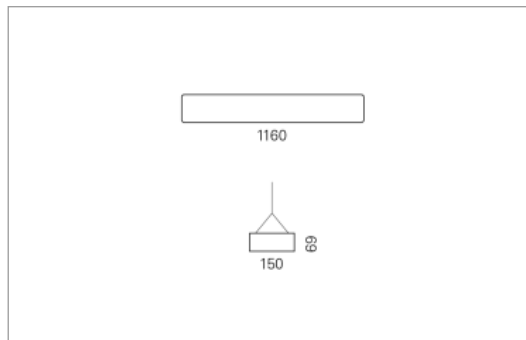

Aluminiumprofil farblos oder farbig eloxiert (auch RAL oder NCS möglich), Abdeckung oben und unten Acrylglas (optional unten mit prismaischem Acrylglas), 1.5m Kabel transparent und 1.5m Stahlseil

Spezifikationen:

- passive Kühlung
- elektronisches Betriebsgerät integriert
- homogene Auflösung der LED-Punkte
- leistungsfähigere Ausführung auf Anfrage

Masse	1160 x 150 x 69 mm
Leuchtmittel	LED
Leuchten-Gesamtlichtstrom	8600 lm
Farbtemperatur	4000K
Leuchten-Lichtausbeute	126.8 lm/W
Farbwiedergabeindex Ra	> 80
Systemleistung	67.8 W
UGR quer / längs	18/18.3
Gewicht	6 kg
Dimmung	DALI, switchDim, Casambi
Lebensdauer	50000 h
Schutzart	IP 20