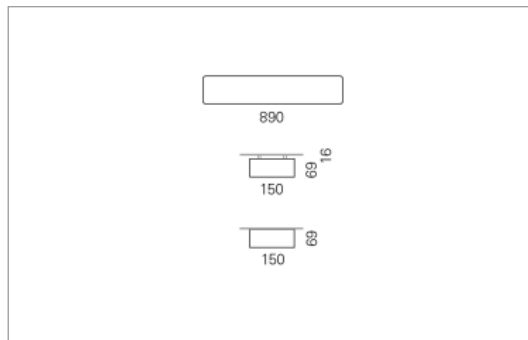

RHO-R Direkt

RHO-R, die Profilleuchte, wahlweise mit Indirektanteil, schafft blendfreies Arbeitslicht. RHO-R eignet sich für Arbeitsplätze, Schul- und Konferenzräume sowie Empfangszonen und Foyers.

Montage

- homogene Auflösung der LED Punkte
- passive Kühlung
- elektronisches Betriebsgerät integriert
- geschlossenes System mit Berührungsschutz
- leistungsfähigere Ausführung auf Anfrage

Masse	890 x 150 x 69 mm
Leuchtmittel	LED
Leuchten-Gesamtlichtstrom	3600 lm
Farbtemperatur	4000K
Leuchten-Lichtausbeute	136.9 lm/W
Farbwiedergabeindex Ra	> 80
Systemleistung	26.3 W
UGR quer / längs	23.4/23.4
Gewicht	4 kg
Dimmung	Casambi, DALI, switchDim
Lebensdauer	50000 h
Schutzart	IP 20