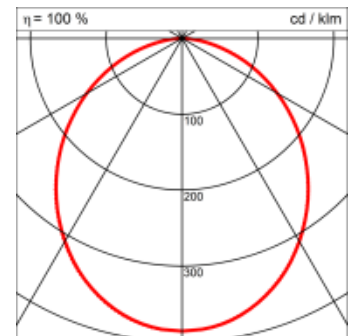

RHO-R Direkt

RHO-R, die Profilleuchte, wahlweise mit Indirektanteil, schafft blendfreies Arbeitslicht. RHO-R eignet sich für Arbeitsplätze, Schul- und Konferenzräume sowie Empfangszonen und Foyers.

Montage

Materialisierung:

Aluminiumprofil farblos oder farbig eloxiert (auch RAL oder NCS möglich), Abdeckung unten Acrylglas (optional mit prismaticem Acrylglas), Abdeckung oben Aluminium-Verbundplatte

Spezifikationen:

- homogene Auflösung der LED Punkte
- passive Kühlung
- elektronisches Betriebsgerät integriert
- geschlossenes System mit Berührungsschutz
- leistungsfähigere Ausführung auf Anfrage

Masse	890 x 150 x 69 mm
Leuchtmittel	LED
Leuchten-Gesamtlichtstrom	3600 lm
Farbtemperatur	4000K
Leuchten-Lichtausbeute	136.9 lm/W
Farbwiedergabeindex Ra	> 80
Systemleistung	26.3 W
UGR quer / längs	23.4/23.4
Gewicht	4 kg
Dimmung	Casambi, DALI, switchDim
Lebensdauer	50000 h
Schutzart	IP 20

Lichtstrom und elektrische Leistungsangabe unterliegen Initial einer Toleranz von bis zu +/- 10%, Farbtemperatur bis zu +/-150 Kelvin vom Nominalwert.