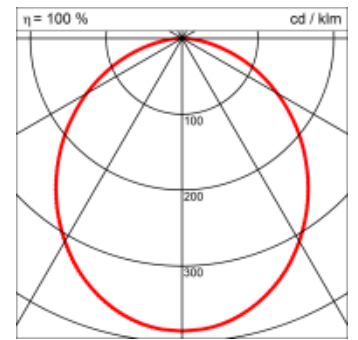

RHO-R Direkt

RHO-R, die Profilleuchte, wahlweise mit Indirektanteil, schafft blendfreies Arbeitslicht. RHO-R eignet sich für Arbeitsplätze, Schul- und Konferenzräume sowie Empfangszonen und Foyers.

Montage

Materialisierung:

Aluminiumprofil farblos oder farbig eloxiert (auch RAL oder NCS möglich), Abdeckung unten Acrylglas (optional mit prismaticem Acrylglas), Abdeckung oben Aluminium-Verbundplatte

Spezifikationen:

- homogene Auflösung der LED Punkte
- passive Kühlung
- elektronisches Betriebsgerät integriert
- geschlossenes System mit Berührungsschutz
- leistungsfähigere Ausführung auf Anfrage

Masse	620 x 150 x 69 mm
Leuchtmittel	LED
Leuchten-Gesamtlichtstrom	2400 lm
Farbtemperatur	4000K
Leuchten-Lichtausbeute	129 lm/W
Farbwiedergabeindex Ra	> 80
Systemleistung	18.6 W
UGR quer / längs	23.2/23.3
Gewicht	4 kg
Dimmung	Casambi, DALI, switchDim
Lebensdauer	50000 h
Schutzart	IP 20

Lichtstrom und elektrische Leistungsangabe unterliegen Initial einer Toleranz von bis zu +/- 10%, Farbtemperatur bis zu +/-150 Kelvin vom Nominalwert.