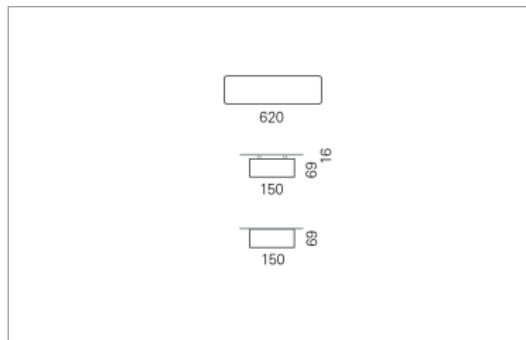

- homogene Auflösung der LED Punkte
- passive Kühlung
- elektronisches Betriebsgerät integriert
- geschlossenes System mit Berührungsschutz
- leistungsfähigere Ausführung auf Anfrage

Masse	620 x 150 x 69 mm
Leuchtmittel	LED
Leuchten-Gesamtlichtstrom	2400 lm
Farbtemperatur	4000K
Leuchten-Lichtausbeute	129 lm/W
Farbwiedergabeindex Ra	> 80
Systemleistung	18.6 W
UGR quer / längs	23.2/23.3
Gewicht	4 kg
Dimmung	Casambi, DALI, switchDim
Lebensdauer	50000 h
Schutzart	IP 20