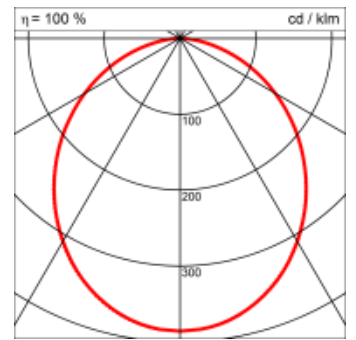

RHO-R Direkt

RHO-R, die Profilleuchte, wahlweise mit Indirektanteil, schafft blendfreies Arbeitslicht. RHO-R eignet sich für Arbeitsplätze, Schul- und Konferenzräume sowie Empfangszonen und Foyers.

Montage

Materialisierung:

Aluminiumprofil farblos oder farbig eloxiert (auch RAL oder NCS möglich), Abdeckung unten Acrylglas (optional mit prismatischem Acrylglas), Abdeckung oben Aluminium-Verbundplatte

Spezifikationen:

- homogene Auflösung der LED Punkte
- passive Kühlung
- elektronisches Betriebsgerät integriert
- geschlossenes System mit Berührungsschutz
- leistungsfähigere Ausführung auf Anfrage

Masse	1990 x 150 x 69 mm
Leuchtmittel	LED
Leuchten-Gesamtlichtstrom	8300 lm
Farbtemperatur	4000K
Leuchten-Lichtausbeute	140 lm/W
Farbwiedergabeindex Ra	> 80
Systemleistung	59.3 W
UGR quer / längs	23.5/23.5
Gewicht	9 kg
Dimmung	Casambi, DALI, switchDim
Lebensdauer	50000 h
Schutzart	IP 20

Lichtstrom und elektrische Leistungsangabe unterliegen Initial einer Toleranz von bis zu +/- 10%, Farbtemperatur bis zu +/-150 Kelvin vom Nominalwert.