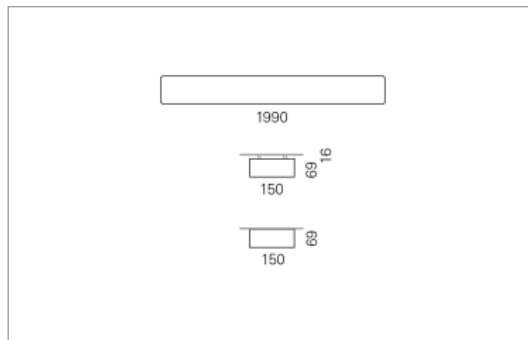

RHO-R Direkt

RHO-R, die Profilleuchte, wahlweise mit Indirektanteil, schafft blendfreies Arbeitslicht. RHO-R eignet sich für Arbeitsplätze, Schul- und Konferenzräume sowie Empfangszonen und Foyers.

Montage

- homogene Auflösung der LED Punkte
- passive Kühlung
- elektronisches Betriebsgerät integriert
- geschlossenes System mit Berührungsschutz
- leistungsfähigere Ausführung auf Anfrage

Masse	1990 x 150 x 69 mm
Leuchtmittel	LED
Leuchten-Gesamtlichtstrom	8300 lm
Farbtemperatur	4000K
Leuchten-Lichtausbeute	140 lm/W
Farbwiedergabeindex Ra	> 80
Systemleistung	59.3 W
UGR quer / längs	23.5/23.5
Gewicht	9 kg
Dimmung	Casambi, DALI, switchDim
Lebensdauer	50000 h
Schutzart	IP 20