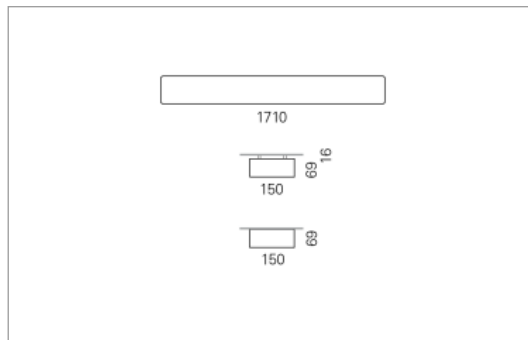

RHO-R Direkt

RHO-R, die Profilleuchte, wahlweise mit Indirektanteil, schafft blendfreies Arbeitslicht. RHO-R eignet sich für Arbeitsplätze, Schul- und Konferenzräume sowie Empfangszonen und Foyers.

Montage

- homogene Auflösung der LED Punkte
- passive Kühlung
- elektronisches Betriebsgerät integriert
- geschlossenes System mit Berührungsschutz
- leistungsfähigere Ausführung auf Anfrage

Masse	1710 x 150 x 69 mm
Leuchtmittel	LED
Leuchten-Gesamtlichtstrom	7100 lm
Farbtemperatur	4000K
Leuchten-Lichtausbeute	138.1 lm/W
Farbwiedergabeindex Ra	> 80
Systemleistung	51.4 W
UGR quer / längs	23.5/23.5
Gewicht	8 kg
Dimmung	Casambi, DALI, switchDim
Lebensdauer	50000 h
Schutzart	IP 20