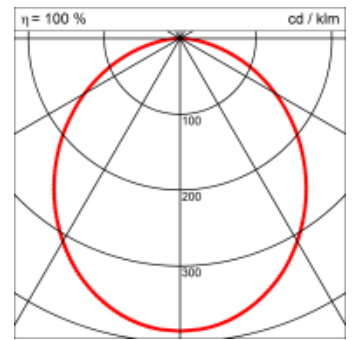

RHO-R Direkt

RHO-R, die Profilleuchte, wahlweise mit Indirektanteil, schafft blendfreies Arbeitslicht. RHO-R eignet sich für Arbeitsplätze, Schul- und Konferenzräume sowie Empfangszonen und Foyers.

Montage

Materialisierung:

Aluminiumprofil farblos oder farbig eloxiert (auch RAL oder NCS möglich), Abdeckung unten Acrylglas (optional mit prismatischem Acrylglas), Abdeckung oben Aluminium-Verbundplatte

Spezifikationen:

- homogene Auflösung der LED Punkte
- passive Kühlung
- elektronisches Betriebsgerät integriert
- geschlossenes System mit Berührungsschutz
- leistungsfähigere Ausführung auf Anfrage

Masse	1710 x 150 x 69 mm
Leuchtmittel	LED
Leuchten-Gesamtlichtstrom	7100 lm
Farbtemperatur	4000K
Leuchten-Lichtausbeute	138.1 lm/W
Farbwiedergabeindex Ra	> 80
Systemleistung	51.4 W
UGR quer / längs	23.5/23.5
Gewicht	8 kg
Dimmung	Casambi, DALI, switchDim
Lebensdauer	50000 h
Schutzart	IP 20

Lichtstrom und elektrische Leistungsangabe unterliegen Initial einer Toleranz von bis zu +/- 10%, Farbtemperatur bis zu +/-150 Kelvin vom Nominalwert.