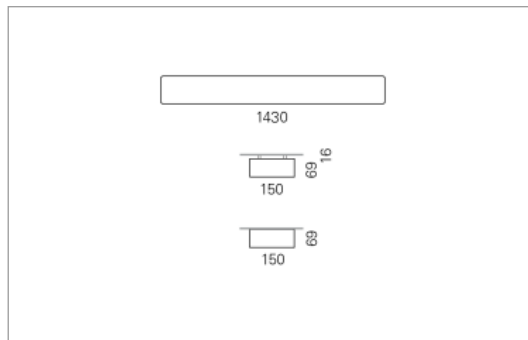

RHO-R Direkt

RHO-R, die Profilleuchte, wahlweise mit Indirektanteil, schafft blendfreies Arbeitslicht. RHO-R eignet sich für Arbeitsplätze, Schul- und Konferenzräume sowie Empfangszonen und Foyers.

Montage

- homogene Auflösung der LED Punkte
- passive Kühlung
- elektronisches Betriebsgerät integriert
- geschlossenes System mit Berührungsschutz
- leistungsfähigere Ausführung auf Anfrage

Masse	1430 x 150 x 69 mm
Leuchtmittel	LED
Leuchten-Gesamtlichtstrom	5900 lm
Farbtemperatur	4000K
Leuchten-Lichtausbeute	137.5 lm/W
Farbwiedergabeindex Ra	> 80
Systemleistung	42.9 W
UGR quer / längs	23.4/23.5
Gewicht	7 kg
Dimmung	Casambi, DALI, switchDim
Lebensdauer	50000 h
Schutzart	IP 20