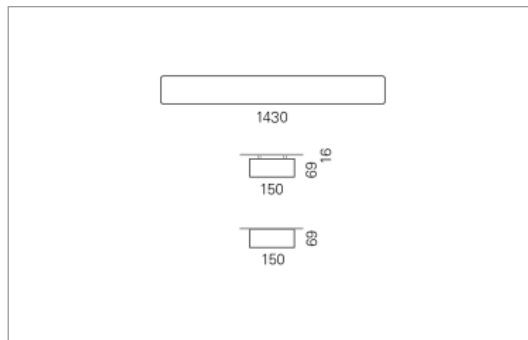

RHO-R Direkt

RHO-R, die Profilleuchte, wahlweise mit Indirektanteil, schafft blendfreies Arbeitslicht. RHO-R eignet sich für Arbeitsplätze, Schul- und Konferenzräume sowie Empfangszonen und Foyers.

Montage

- homogene Auflösung der LED Punkte
- passive Kühlung
- elektronisches Betriebsgerät integriert
- geschlossenes System mit Berührungsschutz
- leistungsfähigere Ausführung auf Anfrage

Masse	1430 x 150 x 69 mm
Leuchtmittel	LED
Leuchten-Gesamtlichtstrom	5700 lm
Farbtemperatur	3000K
Leuchten-Lichtausbeute	132.9 lm/W
Farbwiedergabeindex Ra	> 80
Systemleistung	42.9 W
UGR quer / längs	23.3/23.4
Gewicht	7 kg
Dimmung	Casambi, DALI, switchDim
Lebensdauer	50000 h
Schutzart	IP 20