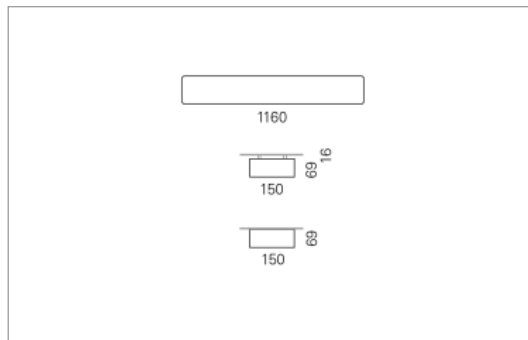

RHO-R Direkt

RHO-R, die Profilleuchte, wahlweise mit Indirektanteil, schafft blendfreies Arbeitslicht. RHO-R eignet sich für Arbeitsplätze, Schul- und Konferenzräume sowie Empfangszonen und Foyers.

Montage

- homogene Auflösung der LED Punkte
- passive Kühlung
- elektronisches Betriebsgerät integriert
- geschlossenes System mit Berührungsschutz
- leistungsfähigere Ausführung auf Anfrage

Masse	1160 x 150 x 69 mm
Leuchtmittel	LED
Leuchten-Gesamtlichtstrom	4500 lm
Farbtemperatur	3000K
Leuchten-Lichtausbeute	130.1 lm/W
Farbwiedergabeindex Ra	> 80
Systemleistung	34.6 W
UGR quer / längs	23.2/23.3
Gewicht	6 kg
Dimmung	DALI, switchDim, Casambi
Lebensdauer	50000 h
Schutzart	IP 20