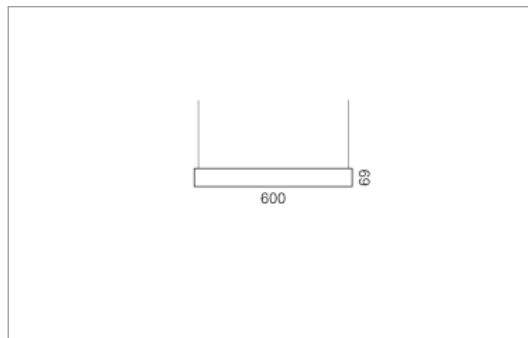

Montage

RHO, die rechteckige Lichtfläche, zeigt sich erfinderisch und variantenreich. Die Leuchte RHO sorgt mit ihrer puristischen Formsprache für klare Verhältnisse – und verblüfft dank der zahlreichen Ausführungsgrößen mit Variantenreichtum. Sie eignet sich für die Raumbelichtung in Schulen, Büros oder Sitzungszimmern ebenso wie in Korridoren, Treppenhäusern oder Sanitärräumen.

Masse	900 x 600 x 69 mm
Leuchtmittel	FL
Leuchten-Gesamtlichtstrom	3100 lm
Farbtemperatur	4000K
Leuchten-Lichtausbeute	58.2 lm/W
Systemleistung	164 W
UGR quer / längs	15.6/15.4
Gewicht	10 kg
Dimmung	1-10V, DALI, switchDim, Casambi
Lebensdauer	20000 h
Schutzart	IP 20