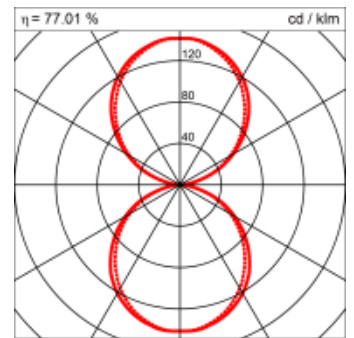

Montage

RHO, die rechteckige Lichtfläche, zeigt sich erfinderisch und variantenreich. Die Leuchte RHO sorgt mit ihrer puristischen Formsprache für klare Verhältnisse – und verblüfft dank der zahlreichen Ausführungsgrößen mit Variantenreichtum. Sie eignet sich für die Raumbelichtung in Schulen, Büros oder Sitzungszimmern ebenso wie in Korridoren, Treppenhäusern oder Sanitärräumen.

Masse	900 x 600 x 69 mm
Leuchtmittel	FL
Leuchten-Gesamtlichtstrom	3100 lm
Farbtemperatur	4000K
Leuchten-Lichtausbeute	58.2 lm/W
Systemleistung	164 W
UGR quer / längs	15.6/15.4
Gewicht	10 kg
Dimmung	1-10V, DALI, switchDim, Casambi
Lebensdauer	20000 h
Schutzart	IP 20