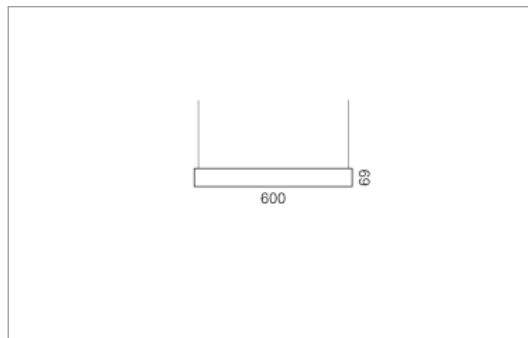

Montage

RHO, die rechteckige Lichtfläche, zeigt sich erfinderisch und variantenreich. Die Leuchte RHO sorgt mit ihrer puristischen Formsprache für klare Verhältnisse – und verblüfft dank der zahlreichen Ausführungsgrößen mit Variantenreichtum. Sie eignet sich für die Raumbelichtung in Schulen, Büros oder Sitzungszimmern ebenso wie in Korridoren, Treppenhäusern oder Sanitärräumen.

Masse	900 x 600 x 69 mm
Leuchtmittel	FL
Leuchten-Gesamtlichtstrom	1900 lm
Farbtemperatur	4000K
Leuchten-Lichtausbeute	62.3 lm/W
Systemleistung	94 W
UGR quer / längs	13.9/13.7
Gewicht	10 kg
Dimmung	1-10V, DALI, switchDim, Casambi
Lebensdauer	20000 h
Schutzart	IP 20