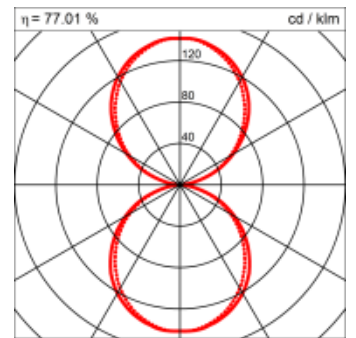

RHO Pendel

RHO, die Profilleuchte, wahlweise mit Indirektanteil, schafft blendfreies Arbeitslicht. RHO eignet sich für Schulen, Büros und Konferenzräume. Die kleineren, schmalen Typen aber ebenfalls für alle Nebenräume.

Montage

RHO, die rechteckige Lichtfläche, zeigt sich erfinderisch und variantenreich. Die Leuchte RHO sorgt mit ihrer puristischen Formsprache für klare Verhältnisse – und verblüfft dank der zahlreichen Ausführungsgrößen mit Variantenreichtum. Sie eignet sich für die Raumbelichtung in Schulen, Büros oder Sitzungszimmern ebenso wie in Korridoren, Treppenhäusern oder Sanitärräumen.

Ausführung:

RHO Pendel ist in 32 Größen erhältlich. RHO wird zudem als direkte Leuchte und horizontale Wandleuchte hergestellt.

Materialisierung:

Aluminiumprofil stranggepresst, farblos eloxiert und auf Gehrung gefügt, Abdeckung oben Acrylglas oder Aluminium-Verbundplatte, Abdeckung unten Acrylglas (optional mit prismatischem Acrylglas), Kabel transparent, Stahlseil (1.5m)

Masse	900 x 600 x 69 mm
Leuchtmittel	FL
Leuchten-Gesamtlichtstrom	1900 lm
Farbtemperatur	4000K
Leuchten-Lichtausbeute	62.3 lm/W
Systemleistung	94 W
UGR quer / längs	13.9/13.7
Gewicht	10 kg
Dimmung	1-10V, DALI, switchDim, Casambi
Lebensdauer	20000 h
Schutzart	IP 20