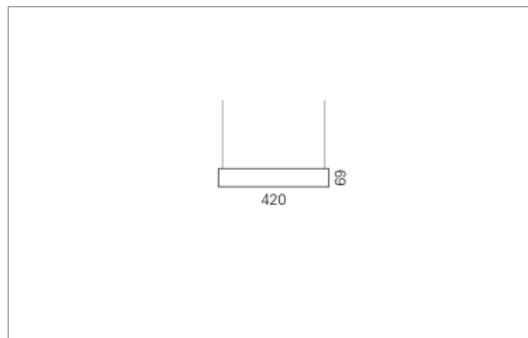

Montage

RHO, die rechteckige Lichtfläche, zeigt sich erfinderisch und variantenreich. Die Leuchte RHO sorgt mit ihrer puristischen Formsprache für klare Verhältnisse – und verblüfft dank der zahlreichen Ausführungsgrößen mit Variantenreichtum. Sie eignet sich für die Raumbelichtung in Schulen, Büros oder Sitzungszimmern ebenso wie in Korridoren, Treppenhäusern oder Sanitärräumen.

Ausführung:

RHO Pendel ist in 32 Größen erhältlich. RHO wird zudem als direkte Leuchte und horizontale Wandleuchte hergestellt.

Materialisierung:

Aluminiumprofil stranggepresst, farblos eloxiert und auf Gehrung gefügt, Abdeckung oben Acrylglas oder Aluminium-Verbundplatte, Abdeckung unten Acrylglas (optional mit prismatischem Acrylglas), Kabel transparent, Stahlseil (1.5m)

Masse	900 x 420 x 69 mm
Leuchtmittel	FL
Leuchten-Gesamtlichtstrom	1900 lm
Farbtemperatur	4000K
Leuchten-Lichtausbeute	64.5 lm/W
Systemleistung	94 W
UGR quer / längs	15.2/15.2
Gewicht	8 kg
Dimmung	1-10V, DALI, switchDim, Casambi
Lebensdauer	20000 h
Schutzart	IP 20