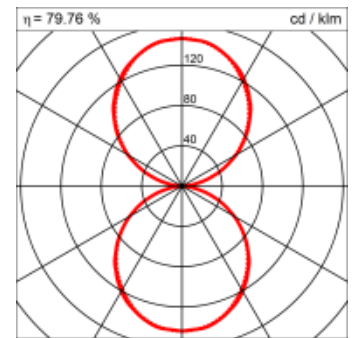

Masse	900 x 420 x 69 mm
Leuchtmittel	FL
Leuchten-Gesamtlichtstrom	1900 lm
Farbtemperatur	4000K
Leuchten-Lichtausbeute	64.5 lm/W
Systemleistung	94 W
UGR quer / längs	15.2/15.2
Gewicht	8 kg
Dimmung	1-10V, DALI, switchDim, Casambi
Lebensdauer	20000 h
Schutzart	IP 20