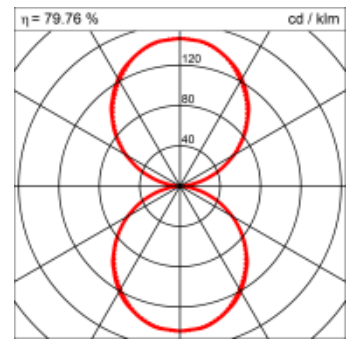

Masse	900 x 300 x 69 mm
Leuchtmittel	FL
Leuchten-Gesamtlichtstrom	3100 lm
Farbtemperatur	4000K
Leuchten-Lichtausbeute	60.3 lm/W
Systemleistung	164 W
UGR quer / längs	18/18.1
Gewicht	7 kg
Dimmung	1-10V, DALI, switchDim, Casambi
Lebensdauer	20000 h
Schutzart	IP 20