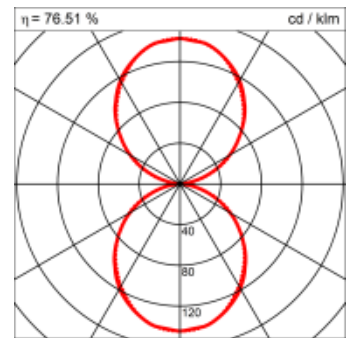

Masse	900 x 180 x 69 mm
Leuchtmittel	FL
Leuchten-Gesamtlichtstrom	3100 lm
Farbtemperatur	4000K
Leuchten-Lichtausbeute	57.9 lm/W
Systemleistung	82 W
UGR quer / längs	17.2/17.4
Gewicht	4 kg
Dimmung	1-10V, DALI, switchDim, Casambi
Lebensdauer	20000 h
Schutzart	IP 20