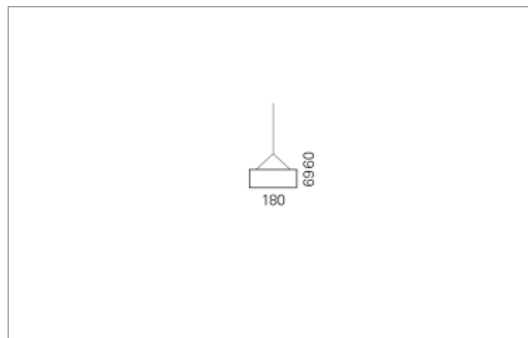

Montage

RHO, die rechteckige Lichtfläche, zeigt sich erfinderisch und variantenreich. Die Leuchte RHO sorgt mit ihrer puristischen Formsprache für klare Verhältnisse – und verblüfft dank der zahlreichen Ausführungsgrößen mit Variantenreichtum. Sie eignet sich für die Raumbelichtung in Schulen, Büros oder Sitzungszimmern ebenso wie in Korridoren, Treppenhäusern oder Sanitärräumen.

Ausführung:

RHO Pendel ist in 32 Größen erhältlich. RHO wird zudem als direkte Leuchte und horizontale Wandleuchte hergestellt.

Materialisierung:

Aluminiumprofil stranggepresst, farblos eloxiert und auf Gehrung gefügt, Abdeckung oben Acrylglas oder Aluminium-Verbundplatte, Abdeckung unten Acrylglas (optional mit prismatischem Acrylglas), Kabel transparent, Stahlseil (1.5m)

Masse	900 x 180 x 69 mm
Leuchtmittel	FL
Leuchten-Gesamtlichtstrom	3100 lm
Farbtemperatur	4000K
Leuchten-Lichtausbeute	57.9 lm/W
Systemleistung	82 W
UGR quer / längs	17.2/17.4
Gewicht	4 kg
Dimmung	1-10V, DALI, switchDim, Casambi
Lebensdauer	20000 h
Schutzart	IP 20