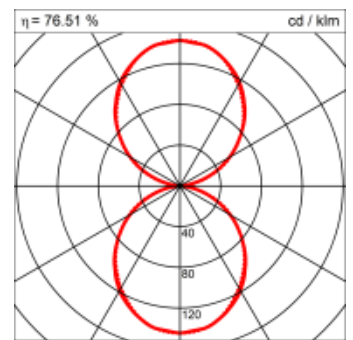

<b>Masse</b>	900 x 150 x 69 mm
<b>Leuchtmittel</b>	FL
<b>Leuchten-Gesamtlichtstrom</b>	3100 lm
<b>Farbtemperatur</b>	4000K
<b>Leuchten-Lichtausbeute</b>	57.9 lm/W
<b>Systemleistung</b>	41 W
<b>UGR quer / längs</b>	15.4/15.6
<b>Gewicht</b>	5 kg
<b>Dimmung</b>	1-10V, DALI, switchDim, Casambi
<b>Lebensdauer</b>	20000 h
<b>Schutzart</b>	IP 20