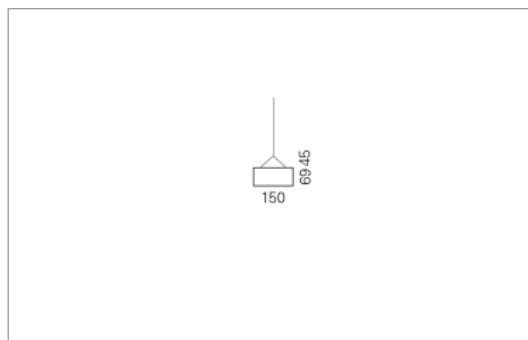

### Montage

RHO, die rechteckige Lichtfläche, zeigt sich erfinderisch und variantenreich. Die Leuchte RHO sorgt mit ihrer puristischen Formsprache für klare Verhältnisse – und verblüfft dank der zahlreichen Ausführungsgrößen mit Variantenreichtum. Sie eignet sich für die Raumbelichtung in Schulen, Büros oder Sitzungszimmern ebenso wie in Korridoren, Treppenhäusern oder Sanitärräumen.

### Ausführung:

RHO Pendel ist in 32 Größen erhältlich. RHO wird zudem als direkte Leuchte und horizontale Wandleuchte hergestellt.

### Materialisierung:

Aluminiumprofil stranggepresst, farblos eloxiert und auf Gehrung gefügt, Abdeckung oben Acrylglas oder Aluminium-Verbundplatte, Abdeckung unten Acrylglas (optional mit prismatischem Acrylglas), Kabel transparent, Stahlseil (1.5m)

<b>Masse</b>	900 x 150 x 69 mm
<b>Leuchtmittel</b>	FL
<b>Leuchten-Gesamtlichtstrom</b>	3100 lm
<b>Farbtemperatur</b>	4000K
<b>Leuchten-Lichtausbeute</b>	57.9 lm/W
<b>Systemleistung</b>	41 W
<b>UGR quer / längs</b>	15.4/15.6
<b>Gewicht</b>	5 kg
<b>Dimmung</b>	1-10V, DALI, switchDim, Casambi
<b>Lebensdauer</b>	20000 h
<b>Schutzart</b>	IP 20