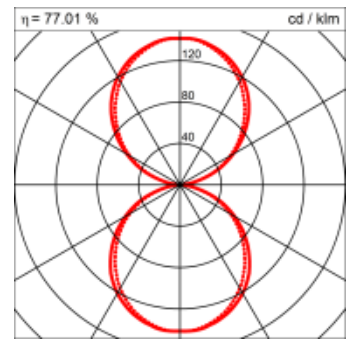

RHO Pendel

RHO, die Profilleuchte, wahlweise mit Indirektanteil, schafft blendfreies Arbeitslicht. RHO eignet sich für Schulen, Büros und Konferenzräume. Die kleineren, schmalen Typen aber ebenfalls für alle Nebenräume.

Montage

RHO, die rechteckige Lichtfläche, zeigt sich erfinderisch und variantenreich. Die Leuchte RHO sorgt mit ihrer puristischen Formsprache für klare Verhältnisse – und verblüfft dank der zahlreichen Ausführungsgrößen mit Variantenreichtum. Sie eignet sich für die Raumbelichtung in Schulen, Büros oder Sitzungszimmern ebenso wie in Korridoren, Treppenhäusern oder Sanitärräumen.

Ausführung:

RHO Pendel ist in 32 Größen erhältlich. RHO wird zudem als direkte Leuchte und horizontale Wandleuchte hergestellt.

Materialisierung:

Aluminiumprofil stranggepresst, farblos eloxiert und auf Gehrung gefügt, Abdeckung oben Acrylglas oder Aluminium-Verbundplatte, Abdeckung unten Acrylglas (optional mit prismaticem Acrylglas), Kabel transparent, Stahlseil (1.5m)

Masse	600 x 600 x 69 mm
Leuchtmittel	FL
Leuchten-Gesamtlichtstrom	1750 lm
Farbtemperatur	4000K
Leuchten-Lichtausbeute	55 lm/W
Systemleistung	98 W
UGR quer / längs	15/14.8
Gewicht	8 kg
Dimmung	1-10V, DALI, switchDim, Casambi
Lebensdauer	20000 h
Schutzart	IP 20