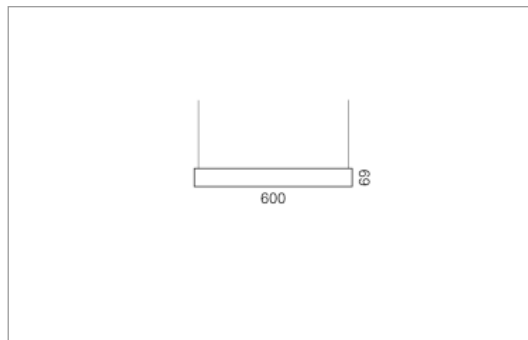

Montage

RHO, die rechteckige Lichtfläche, zeigt sich erfinderisch und variantenreich. Die Leuchte RHO sorgt mit ihrer puristischen Formsprache für klare Verhältnisse – und verblüfft dank der zahlreichen Ausführungsgrößen mit Variantenreichtum. Sie eignet sich für die Raumbelichtung in Schulen, Büros oder Sitzungszimmern ebenso wie in Korridoren, Treppenhäusern oder Sanitärräumen.

Masse	600 x 600 x 69 mm
Leuchtmittel	FL
Leuchten-Gesamtlichtstrom	1750 lm
Farbtemperatur	4000K
Leuchten-Lichtausbeute	55 lm/W
Systemleistung	98 W
UGR quer / längs	15/14.8
Gewicht	8 kg
Dimmung	1-10V, DALI, switchDim, Casambi
Lebensdauer	20000 h
Schutzart	IP 20