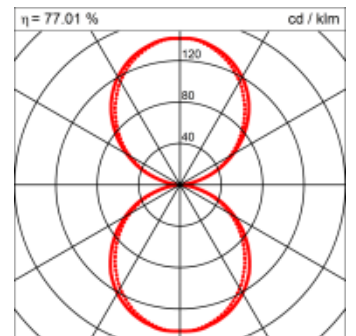

Montage

RHO, die rechteckige Lichtfläche, zeigt sich erfinderisch und variantenreich. Die Leuchte RHO sorgt mit ihrer puristischen Formsprache für klare Verhältnisse – und verblüfft dank der zahlreichen Ausführungsgrößen mit Variantenreichtum. Sie eignet sich für die Raumbelichtung in Schulen, Büros oder Sitzungszimmern ebenso wie in Korridoren, Treppenhäusern oder Sanitärräumen.

Masse	600 x 600 x 69 mm
Leuchtmittel	FL
Leuchten-Gesamtlichtstrom	1200 lm
Farbtemperatur	4000K
Leuchten-Lichtausbeute	57.8 lm/W
Systemleistung	64 W
UGR quer / längs	13.7/13.5
Gewicht	8 kg
Dimmung	1-10V, DALI, switchDim, Casambi
Lebensdauer	20000 h
Schutzart	IP 20