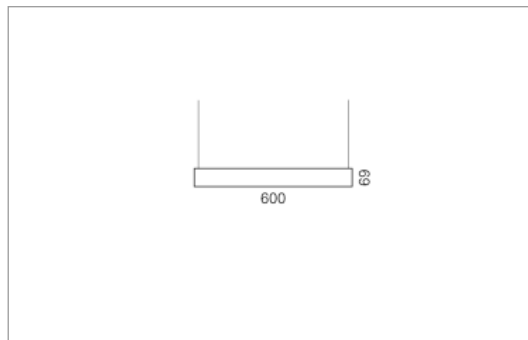

Montage

RHO, die rechteckige Lichtfläche, zeigt sich erfinderisch und variantenreich. Die Leuchte RHO sorgt mit ihrer puristischen Formsprache für klare Verhältnisse – und verblüfft dank der zahlreichen Ausführungsgrößen mit Variantenreichtum. Sie eignet sich für die Raumbelichtung in Schulen, Büros oder Sitzungszimmern ebenso wie in Korridoren, Treppenhäusern oder Sanitärräumen.

Masse	600 x 600 x 69 mm
Leuchtmittel	FL
Leuchten-Gesamtlichtstrom	1200 lm
Farbtemperatur	4000K
Leuchten-Lichtausbeute	57.8 lm/W
Systemleistung	64 W
UGR quer / längs	13.7/13.5
Gewicht	8 kg
Dimmung	1-10V, DALI, switchDim, Casambi
Lebensdauer	20000 h
Schutzart	IP 20