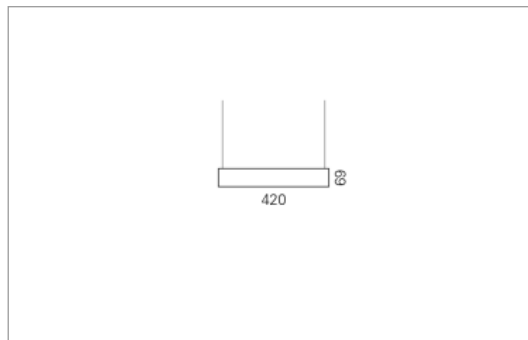

Montage

RHO, die rechteckige Lichtfläche, zeigt sich erfinderisch und variantenreich. Die Leuchte RHO sorgt mit ihrer puristischen Formsprache für klare Verhältnisse – und verblüfft dank der zahlreichen Ausführungsgrößen mit Variantenreichtum. Sie eignet sich für die Raumbelichtung in Schulen, Büros oder Sitzungszimmern ebenso wie in Korridoren, Treppenhäusern oder Sanitärräumen.

Masse	600 x 420 x 69 mm
Leuchtmittel	FL
Leuchten-Gesamtlichtstrom	1750 lm
Farbtemperatur	4000K
Leuchten-Lichtausbeute	57 lm/W
Systemleistung	98 W
UGR quer / längs	16.3/16.3
Gewicht	7 kg
Dimmung	1-10V, DALI, switchDim, Casambi
Lebensdauer	20000 h
Schutzart	IP 20