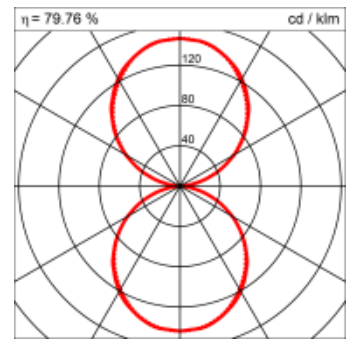

Montage

RHO, die rechteckige Lichtfläche, zeigt sich erfinderisch und variantenreich. Die Leuchte RHO sorgt mit ihrer puristischen Formsprache für klare Verhältnisse – und verblüfft dank der zahlreichen Ausführungsgrößen mit Variantenreichtum. Sie eignet sich für die Raumbelichtung in Schulen, Büros oder Sitzungszimmern ebenso wie in Korridoren, Treppenhäusern oder Sanitärräumen.

Masse	600 x 420 x 69 mm
Leuchtmittel	FL
Leuchten-Gesamtlichtstrom	1750 lm
Farbtemperatur	4000K
Leuchten-Lichtausbeute	57 lm/W
Systemleistung	98 W
UGR quer / längs	16.3/16.3
Gewicht	7 kg
Dimmung	1-10V, DALI, switchDim, Casambi
Lebensdauer	20000 h
Schutzart	IP 20