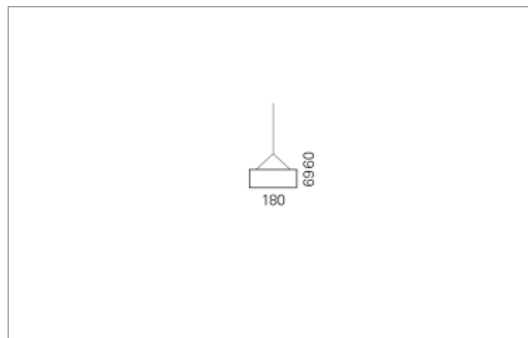

### Montage

RHO, die rechteckige Lichtfläche, zeigt sich erfinderisch und variantenreich. Die Leuchte RHO sorgt mit ihrer puristischen Formsprache für klare Verhältnisse – und verblüfft dank der zahlreichen Ausführungsgrößen mit Variantenreichtum. Sie eignet sich für die Raumbelichtung in Schulen, Büros oder Sitzungszimmern ebenso wie in Korridoren, Treppenhäusern oder Sanitärräumen.

### Ausführung:

RHO Pendel ist in 32 Größen erhältlich. RHO wird zudem als direkte Leuchte und horizontale Wandleuchte hergestellt.

<b>Masse</b>	600 x 180 x 69 mm
<b>Leuchtmittel</b>	FL
<b>Leuchten-Gesamtlichtstrom</b>	1750 lm
<b>Farbtemperatur</b>	4000K
<b>Leuchten-Lichtausbeute</b>	54.7 lm/W
<b>Systemleistung</b>	49 W
<b>UGR quer / längs</b>	16.6/16.8
<b>Gewicht</b>	3 kg
<b>Dimmung</b>	1-10V, DALI, switchDim, Casambi
<b>Lebensdauer</b>	20000 h
<b>Schutzart</b>	IP 20