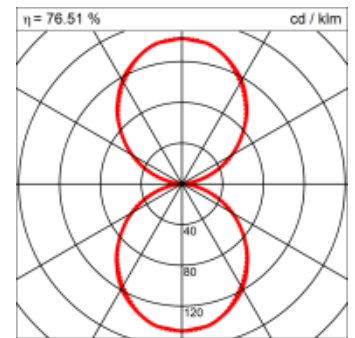

<b>Masse</b>	600 x 180 x 69 mm
<b>Leuchtmittel</b>	FL
<b>Leuchten-Gesamtlichtstrom</b>	1750 lm
<b>Farbtemperatur</b>	4000K
<b>Leuchten-Lichtausbeute</b>	54.7 lm/W
<b>Systemleistung</b>	49 W
<b>UGR quer / längs</b>	16.6/16.8
<b>Gewicht</b>	3 kg
<b>Dimmung</b>	1-10V, DALI, switchDim, Casambi
<b>Lebensdauer</b>	20000 h
<b>Schutzart</b>	IP 20