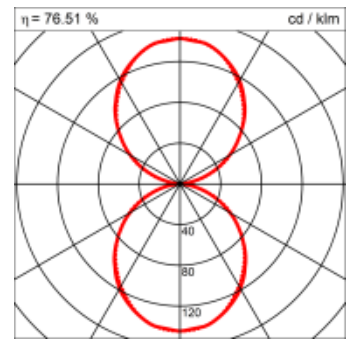

<b>Masse</b>	600 x 180 x 69 mm
<b>Leuchtmittel</b>	FL
<b>Leuchten-Gesamtlichtstrom</b>	1200 lm
<b>Farbtemperatur</b>	4000K
<b>Leuchten-Lichtausbeute</b>	57.4 lm/W
<b>Systemleistung</b>	32 W
<b>UGR quer / längs</b>	15.3/15.5
<b>Gewicht</b>	3 kg
<b>Dimmung</b>	1-10V, DALI, switchDim, Casambi
<b>Lebensdauer</b>	20000 h
<b>Schutzart</b>	IP 20