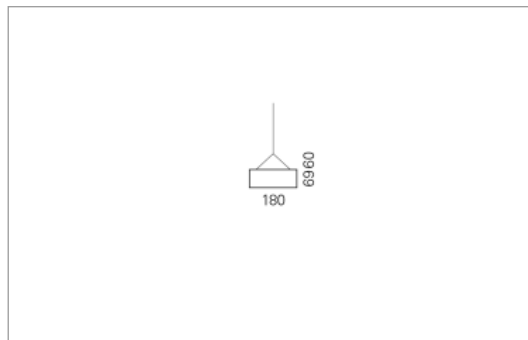

### Montage

RHO, die rechteckige Lichtfläche, zeigt sich erfinderisch und variantenreich. Die Leuchte RHO sorgt mit ihrer puristischen Formsprache für klare Verhältnisse – und verblüfft dank der zahlreichen Ausführungsgrößen mit Variantenreichtum. Sie eignet sich für die Raumbelichtung in Schulen, Büros oder Sitzungszimmern ebenso wie in Korridoren, Treppenhäusern oder Sanitärräumen.

### Ausführung:

RHO Pendel ist in 32 Größen erhältlich. RHO wird zudem als direkte Leuchte und horizontale Wandleuchte hergestellt.

### Materialisierung:

Aluminiumprofil stranggepresst, farblos eloxiert und auf Gehrung gefügt, Abdeckung oben Acrylglas oder Aluminium-Verbundplatte, Abdeckung unten Acrylglas (optional mit prismaticem Acrylglas), Kabel transparent, Stahlseil (1.5m)

<b>Masse</b>	600 x 180 x 69 mm
<b>Leuchtmittel</b>	FL
<b>Leuchten-Gesamtlichtstrom</b>	1200 lm
<b>Farbtemperatur</b>	4000K
<b>Leuchten-Lichtausbeute</b>	57.4 lm/W
<b>Systemleistung</b>	32 W
<b>UGR quer / längs</b>	15.3/15.5
<b>Gewicht</b>	3 kg
<b>Dimmung</b>	1-10V, DALI, switchDim, Casambi
<b>Lebensdauer</b>	20000 h
<b>Schutzart</b>	IP 20