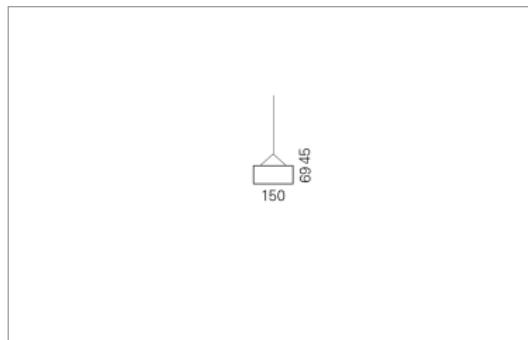

Montage

RHO, die rechteckige Lichtfläche, zeigt sich erfinderisch und variantenreich. Die Leuchte RHO sorgt mit ihrer puristischen Formsprache für klare Verhältnisse – und verblüfft dank der zahlreichen Ausführungsgrößen mit Variantenreichtum. Sie eignet sich für die Raumbelichtung in Schulen, Büros oder Sitzungszimmern ebenso wie in Korridoren, Treppenhäusern oder Sanitärräumen.

Ausführung:

RHO Pendel ist in 32 Größen erhältlich. RHO wird zudem als direkte Leuchte und horizontale Wandleuchte hergestellt.

Materialisierung:

Aluminiumprofil stranggepresst, farblos eloxiert und auf Gehrung gefügt, Abdeckung oben Acrylglas oder Aluminium-Verbundplatte, Abdeckung unten Acrylglas (optional mit prismatischem Acrylglas), Kabel transparent, Stahlseil (1.5m)

Masse	600 x 150 x 69 mm
Leuchtmittel	FL
Leuchten-Gesamtlichtstrom	1750 lm
Farbtemperatur	4000K
Leuchten-Lichtausbeute	53.6 lm/W
Systemleistung	25 W
UGR quer / längs	14.8/15
Gewicht	4 kg
Dimmung	1-10V, DALI, switchDim, Casambi
Lebensdauer	20000 h
Schutzart	IP 20