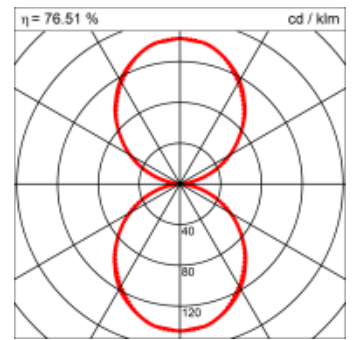

RHO Pendel

RHO, die Profilleuchte, wahlweise mit Indirektanteil, schafft blendfreies Arbeitslicht. RHO eignet sich für Schulen, Büros und Konferenzräume. Die kleineren, schmalen Typen aber ebenfalls für alle Nebenräume.

Montage

RHO, die rechteckige Lichtfläche, zeigt sich erfinderisch und variantenreich. Die Leuchte RHO sorgt mit ihrer puristischen Formsprache für klare Verhältnisse – und verblüfft dank der zahlreichen Ausführungsgrößen mit Variantenreichtum. Sie eignet sich für die Raumbelichtung in Schulen, Büros oder Sitzungszimmern ebenso wie in Korridoren, Treppenhäusern oder Sanitärräumen.

Ausführung:

RHO Pendel ist in 32 Größen erhältlich. RHO wird zudem als direkte Leuchte und horizontale Wandleuchte hergestellt.

Materialisierung:

Aluminiumprofil stranggepresst, farblos eloxiert und auf Gehrung gefügt, Abdeckung oben Acrylglas oder Aluminium-Verbundplatte, Abdeckung unten Acrylglas (optional mit prismaticem Acrylglas), Kabel transparent, Stahlseil (1.5m)

Masse	600 x 150 x 69 mm
Leuchtmittel	FL
Leuchten-Gesamtlichtstrom	1200 lm
Farbtemperatur	4000K
Leuchten-Lichtausbeute	55.6 lm/W
Systemleistung	16.5 W
UGR quer / längs	13.5/13.7
Gewicht	4 kg
Dimmung	1-10V, DALI, switchDim, Casambi
Lebensdauer	20000 h
Schutzart	IP 20