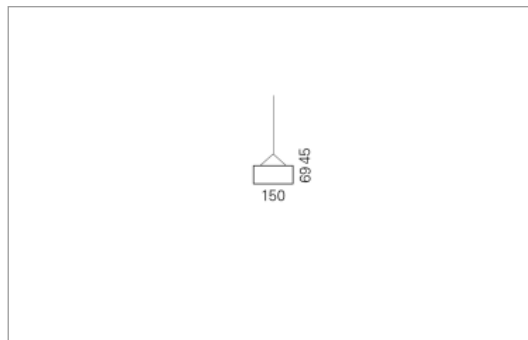

Montage

RHO, die rechteckige Lichtfläche, zeigt sich erfinderisch und variantenreich. Die Leuchte RHO sorgt mit ihrer puristischen Formsprache für klare Verhältnisse – und verblüfft dank der zahlreichen Ausführungsgrößen mit Variantenreichtum. Sie eignet sich für die Raumbelichtung in Schulen, Büros oder Sitzungszimmern ebenso wie in Korridoren, Treppenhäusern oder Sanitärräumen.

Ausführung:

RHO Pendel ist in 32 Größen erhältlich. RHO wird zudem als direkte Leuchte und horizontale Wandleuchte hergestellt.

Materialisierung:

Aluminiumprofil stranggepresst, farblos eloxiert und auf Gehrung gefügt, Abdeckung oben Acrylglas oder Aluminium-Verbundplatte, Abdeckung unten Acrylglas (optional mit prismaticem Acrylglas), Kabel transparent, Stahlseil (1.5m)

Masse	600 x 150 x 69 mm
Leuchtmittel	FL
Leuchten-Gesamtlichtstrom	1200 lm
Farbtemperatur	4000K
Leuchten-Lichtausbeute	55.6 lm/W
Systemleistung	16.5 W
UGR quer / längs	13.5/13.7
Gewicht	4 kg
Dimmung	1-10V, DALI, switchDim, Casambi
Lebensdauer	20000 h
Schutzart	IP 20