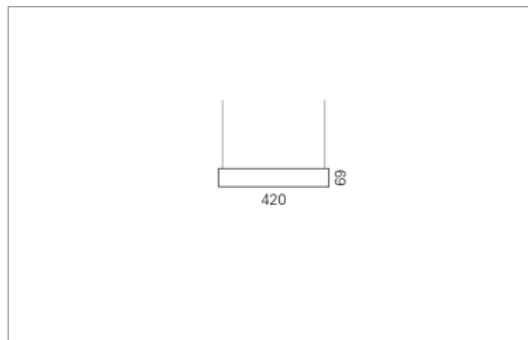

### Montage

RHO, die rechteckige Lichtfläche, zeigt sich erfinderisch und variantenreich. Die Leuchte RHO sorgt mit ihrer puristischen Formsprache für klare Verhältnisse – und verblüfft dank der zahlreichen Ausführungsgrößen mit Variantenreichtum. Sie eignet sich für die Raumbelichtung in Schulen, Büros oder Sitzungszimmern ebenso wie in Korridoren, Treppenhäusern oder Sanitärräumen.

<b>Masse</b>	420 x 420 x 69 mm
<b>Leuchtmittel</b>	FL
<b>Leuchten-Gesamtlichtstrom</b>	1800 lm
<b>Farbtemperatur</b>	4000K
<b>Leuchten-Lichtausbeute</b>	56.6 lm/W
<b>Systemleistung</b>	49 W
<b>UGR quer / längs</b>	15.2/15
<b>Gewicht</b>	2 kg
<b>Dimmung</b>	Casambi
<b>Lebensdauer</b>	10000 h
<b>Schutzart</b>	IP 20