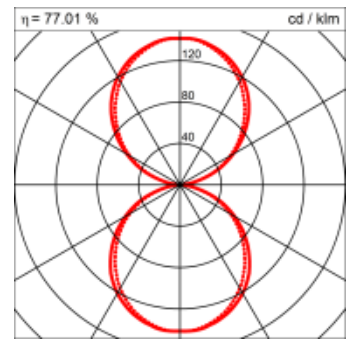

### Montage

RHO, die rechteckige Lichtfläche, zeigt sich erfinderisch und variantenreich. Die Leuchte RHO sorgt mit ihrer puristischen Formsprache für klare Verhältnisse – und verblüfft dank der zahlreichen Ausführungsgrößen mit Variantenreichtum. Sie eignet sich für die Raumbelichtung in Schulen, Büros oder Sitzungszimmern ebenso wie in Korridoren, Treppenhäusern oder Sanitärräumen.

<b>Masse</b>	420 x 420 x 69 mm
<b>Leuchtmittel</b>	FL
<b>Leuchten-Gesamtlichtstrom</b>	1800 lm
<b>Farbtemperatur</b>	4000K
<b>Leuchten-Lichtausbeute</b>	56.6 lm/W
<b>Systemleistung</b>	49 W
<b>UGR quer / längs</b>	15.2/15
<b>Gewicht</b>	2 kg
<b>Dimmung</b>	Casambi
<b>Lebensdauer</b>	10000 h
<b>Schutzart</b>	IP 20