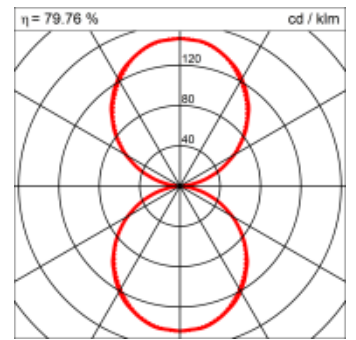

RHO Pendel

RHO, die Profilleuchte, wahlweise mit Indirektanteil, schafft blendfreies Arbeitslicht. RHO eignet sich für Schulen, Büros und Konferenzräume. Die kleineren, schmalen Typen aber ebenfalls für alle Nebenräume.

Montage

RHO, die rechteckige Lichtfläche, zeigt sich erfinderisch und variantenreich. Die Leuchte RHO sorgt mit ihrer puristischen Formsprache für klare Verhältnisse – und verblüfft dank der zahlreichen Ausführungsgrößen mit Variantenreichtum. Sie eignet sich für die Raumbelichtung in Schulen, Büros oder Sitzungszimmern ebenso wie in Korridoren, Treppenhäusern oder Sanitärräumen.

Ausführung:

RHO Pendel ist in 32 Größen erhältlich. RHO wird zudem als direkte Leuchte und horizontale Wandleuchte hergestellt.

Materialisierung:

Aluminiumprofil stranggepresst, farblos eloxiert und auf Gehrung gefügt, Abdeckung oben Acrylglas oder Aluminium-Verbundplatte, Abdeckung unten Acrylglas (optional mit prismaticem Acrylglas), Kabel transparent, Stahlseil (1.5m)

Masse	300 x 300 x 69 mm
Leuchtmittel	FL
Leuchten-Gesamtlichtstrom	1200 lm
Farbtemperatur	4000K
Leuchten-Lichtausbeute	53.2 lm/W
Systemleistung	36 W
UGR quer / längs	16.1/16.2
Gewicht	4 kg
Dimmung	Casambi
Lebensdauer	10000 h
Schutzart	IP 20