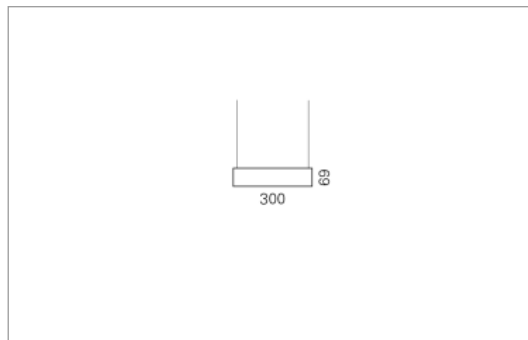

Montage

RHO, die rechteckige Lichtfläche, zeigt sich erfinderisch und variantenreich. Die Leuchte RHO sorgt mit ihrer puristischen Formsprache für klare Verhältnisse – und verblüfft dank der zahlreichen Ausführungsgrößen mit Variantenreichtum. Sie eignet sich für die Raumbelichtung in Schulen, Büros oder Sitzungszimmern ebenso wie in Korridoren, Treppenhäusern oder Sanitärräumen.

Ausführung:

RHO Pendel ist in 32 Größen erhältlich. RHO wird zudem als direkte Leuchte und horizontale Wandleuchte hergestellt.

Materialisierung:

Aluminiumprofil stranggepresst, farblos eloxiert und auf Gehrung gefügt, Abdeckung oben Acrylglas oder Aluminium-Verbundplatte, Abdeckung unten Acrylglas (optional mit prismaticem Acrylglas), Kabel transparent, Stahlseil (1.5m)

Masse	300 x 300 x 69 mm
Leuchtmittel	FL
Leuchten-Gesamtlichtstrom	1200 lm
Farbtemperatur	4000K
Leuchten-Lichtausbeute	53.2 lm/W
Systemleistung	36 W
UGR quer / längs	16.1/16.2
Gewicht	4 kg
Dimmung	Casambi
Lebensdauer	10000 h
Schutzart	IP 20