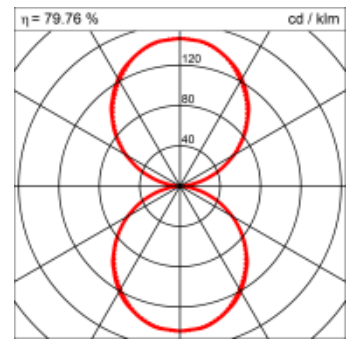

RHO Pendel

RHO, die Profilleuchte, wahlweise mit Indirektanteil, schafft blendfreies Arbeitslicht. RHO eignet sich für Schulen, Büros und Konferenzräume. Die kleineren, schmalen Typen aber ebenfalls für alle Nebenräume.

Montage

RHO, die rechteckige Lichtfläche, zeigt sich erfinderisch und variantenreich. Die Leuchte RHO sorgt mit ihrer puristischen Formsprache für klare Verhältnisse – und verblüfft dank der zahlreichen Ausführungsgrößen mit Variantenreichtum. Sie eignet sich für die Raumbelichtung in Schulen, Büros oder Sitzungszimmern ebenso wie in Korridoren, Treppenhäusern oder Sanitärräumen.

Ausführung:

RHO Pendel ist in 32 Größen erhältlich. RHO wird zudem als direkte Leuchte und horizontale Wandleuchte hergestellt.

Materialisierung:

Aluminiumprofil stranggepresst, farblos eloxiert und auf Gehrung gefügt, Abdeckung oben Acrylglas oder Aluminium-Verbundplatte, Abdeckung unten Acrylglas (optional mit prismatischem Acrylglas), Kabel transparent, Stahlseil (1.5m)

Masse	3000 x 300 x 69 mm
Leuchtmittel	FL
Leuchten-Gesamtlichtstrom	4310 lm
Farbtemperatur	4000K
Leuchten-Lichtausbeute	65.5 lm/W
Systemleistung	420 W
UGR quer / längs	17.4/17.4
Gewicht	17 kg
Dimmung	1-10V, DALI, switchDim, Casambi
Lebensdauer	20000 h
Schutzart	IP 20