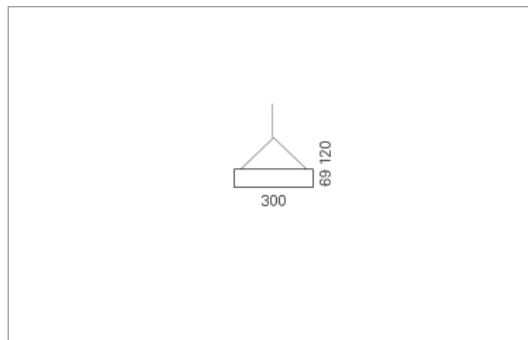

Montage

RHO, die rechteckige Lichtfläche, zeigt sich erfinderisch und variantenreich. Die Leuchte RHO sorgt mit ihrer puristischen Formsprache für klare Verhältnisse – und verblüfft dank der zahlreichen Ausführungsgrößen mit Variantenreichtum. Sie eignet sich für die Raumbelichtung in Schulen, Büros oder Sitzungszimmern ebenso wie in Korridoren, Treppenhäusern oder Sanitärräumen.

Ausführung:

RHO Pendel ist in 32 Größen erhältlich. RHO wird zudem als direkte Leuchte und horizontale Wandleuchte hergestellt.

Materialisierung:

Aluminiumprofil stranggepresst, farblos eloxiert und auf Gehrung gefügt, Abdeckung oben Acrylglas oder Aluminium-Verbundplatte, Abdeckung unten Acrylglas (optional mit prismatischem Acrylglas), Kabel transparent, Stahlseil (1.5m)

Masse	3000 x 300 x 69 mm
Leuchtmittel	FL
Leuchten-Gesamtlichtstrom	4310 lm
Farbtemperatur	4000K
Leuchten-Lichtausbeute	65.5 lm/W
Systemleistung	420 W
UGR quer / längs	17.4/17.4
Gewicht	17 kg
Dimmung	1-10V, DALI, switchDim, Casambi
Lebensdauer	20000 h
Schutzart	IP 20