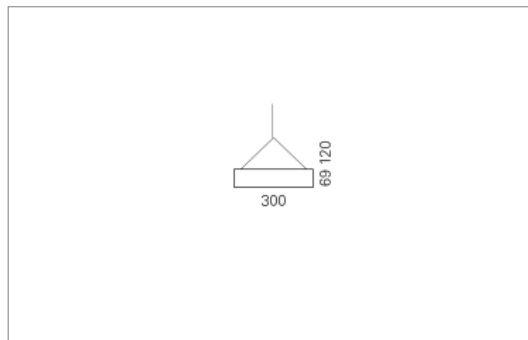

Montage

RHO, die rechteckige Lichtfläche, zeigt sich erfinderisch und variantenreich. Die Leuchte RHO sorgt mit ihrer puristischen Formsprache für klare Verhältnisse – und verblüfft dank der zahlreichen Ausführungsgrößen mit Variantenreichtum. Sie eignet sich für die Raumbelichtung in Schulen, Büros oder Sitzungszimmern ebenso wie in Korridoren, Treppenhäusern oder Sanitärräumen.

Ausführung:

RHO Pendel ist in 32 Größen erhältlich. RHO wird zudem als direkte Leuchte und horizontale Wandleuchte hergestellt.

Materialisierung:

Aluminiumprofil stranggepresst, farblos eloxiert und auf Gehrung gefügt, Abdeckung oben Acrylglas oder Aluminium-Verbundplatte, Abdeckung unten Acrylglas (optional mit prismatischem Acrylglas), Kabel transparent, Stahlseil (1.5m)

Masse	3000 x 300 x 69 mm
Leuchtmittel	FL
Leuchten-Gesamtlichtstrom	3200 lm
Farbtemperatur	4000K
Leuchten-Lichtausbeute	66.7 lm/W
Systemleistung	306 W
UGR quer / längs	16.4/16.4
Gewicht	17 kg
Dimmung	1-10V, DALI, switchDim, Casambi
Lebensdauer	20000 h
Schutzart	IP 20