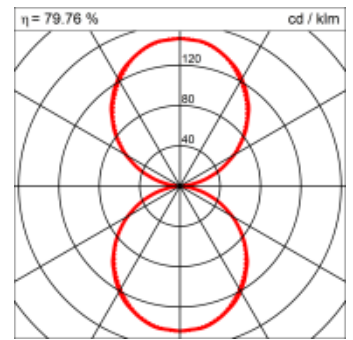

RHO Pendel

RHO, die Profilleuchte, wahlweise mit Indirektanteil, schafft blendfreies Arbeitslicht. RHO eignet sich für Schulen, Büros und Konferenzräume. Die kleineren, schmalen Typen aber ebenfalls für alle Nebenräume.

Montage

RHO, die rechteckige Lichtfläche, zeigt sich erfinderisch und variantenreich. Die Leuchte RHO sorgt mit ihrer puristischen Formsprache für klare Verhältnisse – und verblüfft dank der zahlreichen Ausführungsgrößen mit Variantenreichtum. Sie eignet sich für die Raumbelichtung in Schulen, Büros oder Sitzungszimmern ebenso wie in Korridoren, Treppenhäusern oder Sanitärräumen.

Ausführung:

RHO Pendel ist in 32 Größen erhältlich. RHO wird zudem als direkte Leuchte und horizontale Wandleuchte hergestellt.

Materialisierung:

Aluminiumprofil stranggepresst, farblos eloxiert und auf Gehrung gefügt, Abdeckung oben Acrylglas oder Aluminium-Verbundplatte, Abdeckung unten Acrylglas (optional mit prismatischem Acrylglas), Kabel transparent, Stahlseil (1.5m)

Masse	3000 x 300 x 69 mm
Leuchtmittel	FL
Leuchten-Gesamtlichtstrom	3200 lm
Farbtemperatur	4000K
Leuchten-Lichtausbeute	66.7 lm/W
Systemleistung	306 W
UGR quer / längs	16.4/16.4
Gewicht	17 kg
Dimmung	1-10V, DALI, switchDim, Casambi
Lebensdauer	20000 h
Schutzart	IP 20