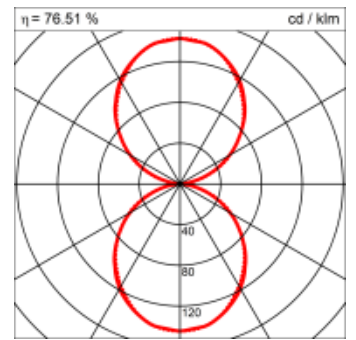

RHO Pendel

RHO, die Profilleuchte, wahlweise mit Indirektanteil, schafft blendfreies Arbeitslicht. RHO eignet sich für Schulen, Büros und Konferenzräume. Die kleineren, schmalen Typen aber ebenfalls für alle Nebenräume.

Montage

RHO, die rechteckige Lichtfläche, zeigt sich erfinderisch und variantenreich. Die Leuchte RHO sorgt mit ihrer puristischen Formsprache für klare Verhältnisse – und verblüfft dank der zahlreichen Ausführungsgrößen mit Variantenreichtum. Sie eignet sich für die Raumbelichtung in Schulen, Büros oder Sitzungszimmern ebenso wie in Korridoren, Treppenhäusern oder Sanitärräumen.

Ausführung:

RHO Pendel ist in 32 Größen erhältlich. RHO wird zudem als direkte Leuchte und horizontale Wandleuchte hergestellt.

Materialisierung:

Aluminiumprofil stranggepresst, farblos eloxiert und auf Gehrung gefügt, Abdeckung oben Acrylglas oder Aluminium-Verbundplatte, Abdeckung unten Acrylglas (optional mit prismatischem Acrylglas), Kabel transparent, Stahlseil (1.5m)

Masse	3000 x 180 x 69 mm
Leuchtmittel	FL
Leuchten-Gesamtlichtstrom	4310 lm
Farbtemperatur	4000K
Leuchten-Lichtausbeute	62.8 lm/W
Systemleistung	210 W
UGR quer / längs	16.6/16.8
Gewicht	13 kg
Dimmung	1-10V, DALI, switchDim, Casambi
Lebensdauer	20000 h
Schutzart	IP 20