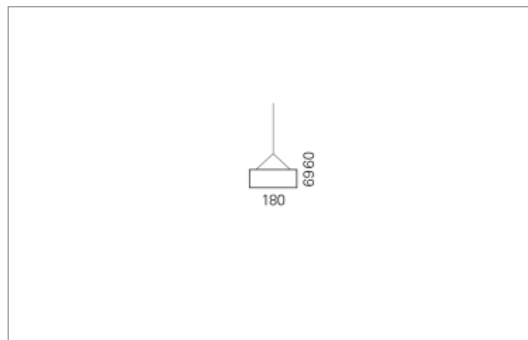

Montage

RHO, die rechteckige Lichtfläche, zeigt sich erfinderisch und variantenreich. Die Leuchte RHO sorgt mit ihrer puristischen Formsprache für klare Verhältnisse – und verblüfft dank der zahlreichen Ausführungsgrößen mit Variantenreichtum. Sie eignet sich für die Raumbelichtung in Schulen, Büros oder Sitzungszimmern ebenso wie in Korridoren, Treppenhäusern oder Sanitärräumen.

Ausführung:

RHO Pendel ist in 32 Größen erhältlich. RHO wird zudem als direkte Leuchte und horizontale Wandleuchte hergestellt.

Materialisierung:

Aluminiumprofil stranggepresst, farblos eloxiert und auf Gehrung gefügt, Abdeckung oben Acrylglas oder Aluminium-Verbundplatte, Abdeckung unten Acrylglas (optional mit prismatischem Acrylglas), Kabel transparent, Stahlseil (1.5m)

Masse	3000 x 180 x 69 mm
Leuchtmittel	FL
Leuchten-Gesamtlichtstrom	4310 lm
Farbtemperatur	4000K
Leuchten-Lichtausbeute	62.8 lm/W
Systemleistung	210 W
UGR quer / längs	16.6/16.8
Gewicht	13 kg
Dimmung	1-10V, DALI, switchDim, Casambi
Lebensdauer	20000 h
Schutzart	IP 20